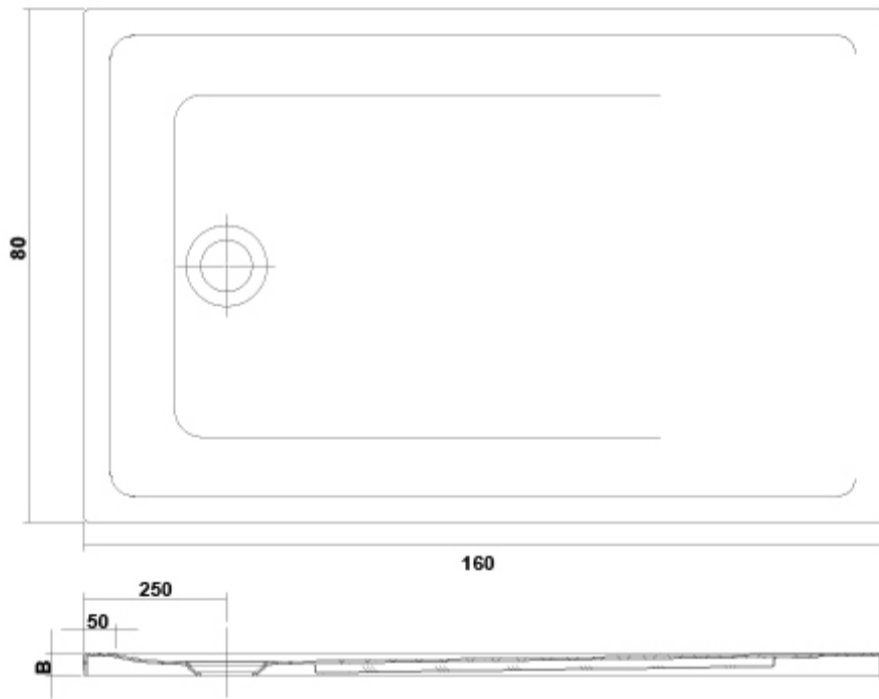

PVP: 400,0 €

REF. 6656602

COLORES / ACABADOS

01	21	02
Blanco	Blanco	Negro
	texturi	texturi
	zado	zado

SUGERENCIAS

ARTÍCULOS

Ref.	Producto/Conjunto	Medidas	€/u
6656602	Plato de Ducha rectangular acrílico	160 x 80 x 4 cm	400,0 €
Componentes/Instalación			
TN50201800000000	Válvula de desagüe		
6803121	Válvula de desagüe		60,0 €
6803102	Válvula de desagüe		60,0 €

AMBIENTE

DIBUJOS TÉCNICOS

DESCARGAS

2D

-  380.82 KB [↓ Plato de Ducha rectangular 160x80 - Técnico \(.AI\)](#)
-  78.1 KB [↓ Plato de Ducha rectangular 160x80 - Técnico \(.DWG\)](#)
-  486.47 KB [↓ Plato de Ducha rectangular 160x80 - Técnico \(.DXF\)](#)
-  80.94 KB [↓ Plato de Ducha rectangular 160x80 - Técnico \(.PDF\)](#)