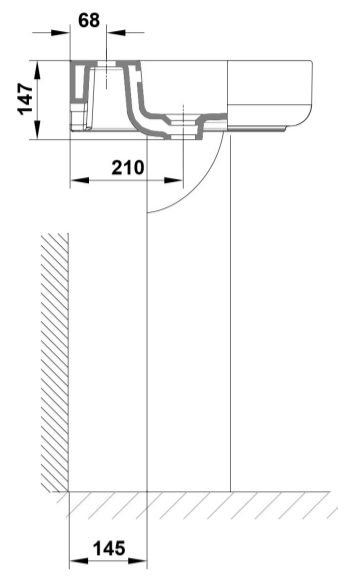

#### Características

Lavabo de 60 x 45 cm. con rebosadero y juego de fijación. / 17 Kg./ 24 unidades palet. Posibilidad de instalación con pedestal, semipedestal o mural. Compatible con pedestal y semipedestal Emma Square y Smart.

### AMBIENTE

DIBUJOS TÉCNICOS