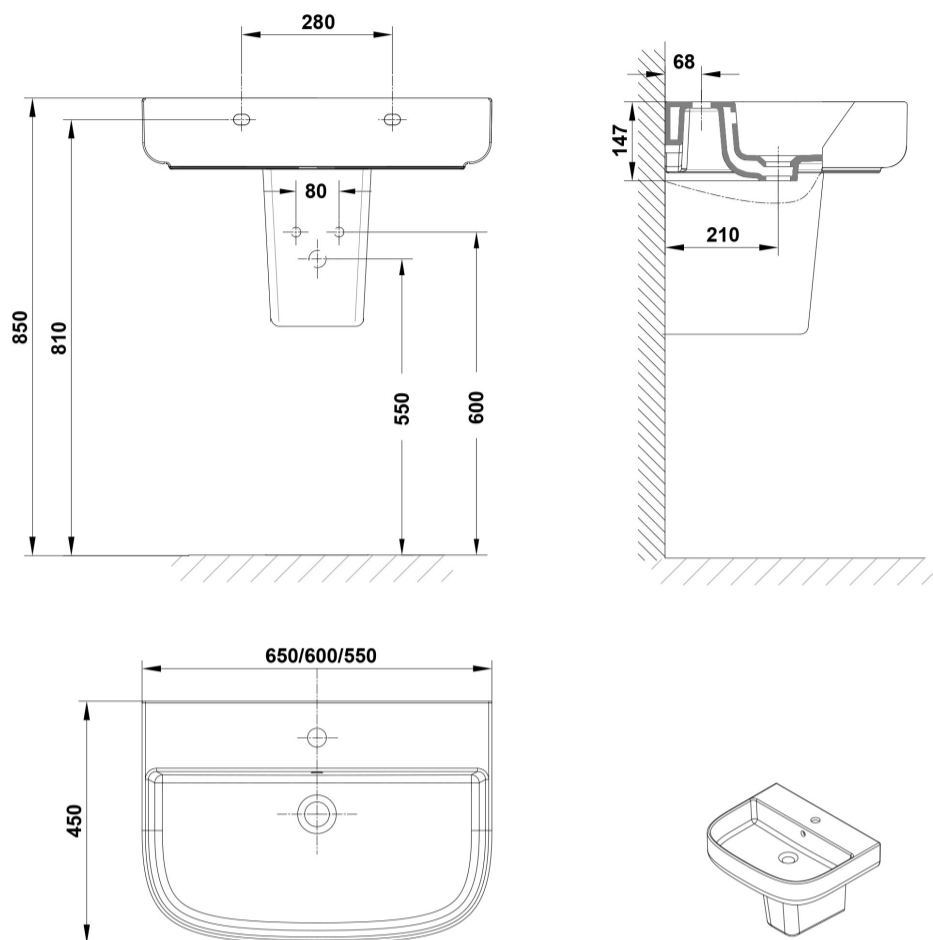

#### Características

Lavabo de 60 x 45 cm. con rebosadero y juego de fijación. / 17 Kg./ 24 unidades palet. Posibilidad de instalación con pedestal, semipedestal o mural. Compatible con pedestal y semipedestal Emma Square y Smart.

### AMBIENTE

DIBUJOS TÉCNICOS

### 2D

-  362.21 KB [↓ Lavabo 60x45 cm. - Técnico \(.AI\)](#)
-  526.54 KB [↓ Lavabo 60x45 cm. - Técnico \(.DWG\)](#)
-  3.78 MB [↓ Lavabo 60x45 cm. - Técnico \(.DXF\)](#)
-  378 KB [↓ Lavabo 60x45 cm. - Técnico \(.PDF\)](#)
-  391.06 KB [↓ Lavabo 60x45 cm. - Técnico \(.AI\)](#)
-  566.28 KB [↓ Lavabo 60x45 cm. - Técnico \(.DWG\)](#)
-  4.04 MB [↓ Lavabo 60x45 cm. - Técnico \(.DXF\)](#)
-  402.6 KB [↓ Lavabo 60x45 cm. - Técnico \(.PDF\)](#)
-  397.52 KB [↓ Lavabo 60x45 cm. - Técnico \(.AI\)](#)
-  573.31 KB [↓ Lavabo 60x45 cm. - Técnico \(.DWG\)](#)
-  4.09 MB [↓ Lavabo 60x45 cm. - Técnico \(.DXF\)](#)
-  415.7 KB [↓ Lavabo 60x45 cm. - Técnico \(.PDF\)](#)
-  399.26 KB [↓ Lavabo 60x45 cm. - Técnico \(.AI\)](#)
-  573.64 KB [↓ Lavabo 60x45 cm. - Técnico \(.DWG\)](#)
-  4.08 MB [↓ Lavabo 60x45 cm. - Técnico \(.DXF\)](#)
-  416.58 KB [↓ Lavabo 60x45 cm. - Técnico \(.PDF\)](#)
-  399.28 KB [↓ Lavabo 60x45 cm. - Técnico \(.AI\)](#)
-  576.39 KB [↓ Lavabo 60x45 cm. - Técnico \(.DWG\)](#)
-  4.11 MB [↓ Lavabo 60x45 cm. - Técnico \(.DXF\)](#)
-  416.5 KB [↓ Lavabo 60x45 cm. - Técnico \(.PDF\)](#)