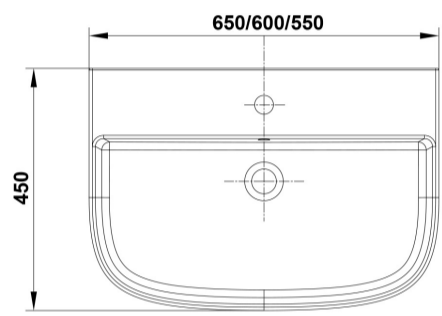

#### Características

Lavabo de 60 x 45 cm. con rebosadero y juego de fijación. / 17 Kg./ 24 unidades palet. Posibilidad de instalación con pedestal, semipedestal o mural. Compatible con pedestal y semipedestal Emma Square y Smart.

### AMBIENTE

DIBUJOS TÉCNICOS

### 2D

-  362.21 KB [↓ Lavabo 60x45 cm. - Técnico \(.AI\)](#)
-  526.54 KB [↓ Lavabo 60x45 cm. - Técnico \(.DWG\)](#)
-  3.78 MB [↓ Lavabo 60x45 cm. - Técnico \(.DXF\)](#)
-  378 KB [↓ Lavabo 60x45 cm. - Técnico \(.PDF\)](#)
-  391.06 KB [↓ Lavabo 60x45 cm. - Técnico \(.AI\)](#)
-  566.28 KB [↓ Lavabo 60x45 cm. - Técnico \(.DWG\)](#)
-  4.04 MB [↓ Lavabo 60x45 cm. - Técnico \(.DXF\)](#)
-  402.6 KB [↓ Lavabo 60x45 cm. - Técnico \(.PDF\)](#)
-  397.52 KB [↓ Lavabo 60x45 cm. - Técnico \(.AI\)](#)
-  573.31 KB [↓ Lavabo 60x45 cm. - Técnico \(.DWG\)](#)
-  4.09 MB [↓ Lavabo 60x45 cm. - Técnico \(.DXF\)](#)
-  415.7 KB [↓ Lavabo 60x45 cm. - Técnico \(.PDF\)](#)
-  399.26 KB [↓ Lavabo 60x45 cm. - Técnico \(.AI\)](#)
-  573.64 KB [↓ Lavabo 60x45 cm. - Técnico \(.DWG\)](#)
-  4.08 MB [↓ Lavabo 60x45 cm. - Técnico \(.DXF\)](#)
-  416.58 KB [↓ Lavabo 60x45 cm. - Técnico \(.PDF\)](#)
-  399.28 KB [↓ Lavabo 60x45 cm. - Técnico \(.AI\)](#)
-  576.39 KB [↓ Lavabo 60x45 cm. - Técnico \(.DWG\)](#)
-  4.11 MB [↓ Lavabo 60x45 cm. - Técnico \(.DXF\)](#)
-  416.5 KB [↓ Lavabo 60x45 cm. - Técnico \(.PDF\)](#)