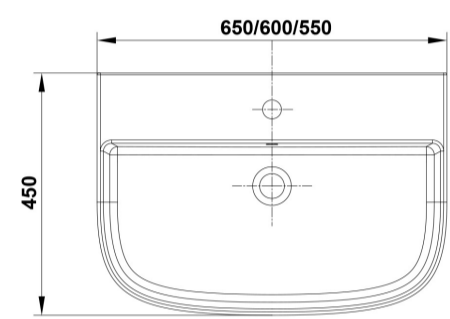

#### Características

Lavabo de 60 x 45 cm. con rebosadero y juego de fijación. / 17 Kg./ 24 unidades palet. Posibilidad de instalación con pedestal, semipedestal o mural. Compatible con pedestal y semipedestal Emma Square y Smart.

### AMBIENTE

DIBUJOS TÉCNICOS