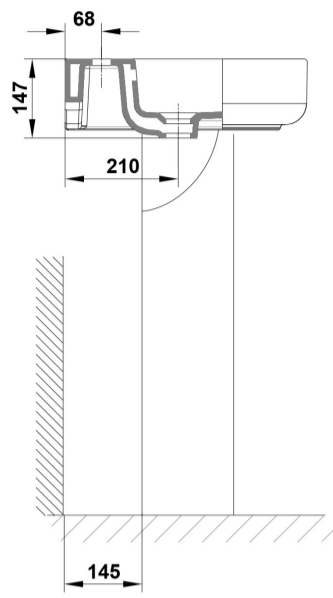

#### Características

Lavabo de 60 x 45 cm. con rebosadero y juego de fijación. / 17 Kg./ 24 unidades palet. Posibilidad de instalación con pedestal, semipedestal o mural. Compatible con pedestal y semipedestal Emma Square y Smart.

### AMBIENTE

DIBUJOS TÉCNICOS

### 2D

-  362.21 KB [↓ Lavabo 60x45 cm. - Técnico \(.AI\)](#)
-  526.54 KB [↓ Lavabo 60x45 cm. - Técnico \(.DWG\)](#)
-  3.78 MB [↓ Lavabo 60x45 cm. - Técnico \(.DXF\)](#)
-  378 KB [↓ Lavabo 60x45 cm. - Técnico \(.PDF\)](#)
-  391.06 KB [↓ Lavabo 60x45 cm. - Técnico \(.AI\)](#)
-  566.28 KB [↓ Lavabo 60x45 cm. - Técnico \(.DWG\)](#)
-  4.04 MB [↓ Lavabo 60x45 cm. - Técnico \(.DXF\)](#)
-  402.6 KB [↓ Lavabo 60x45 cm. - Técnico \(.PDF\)](#)
-  397.52 KB [↓ Lavabo 60x45 cm. - Técnico \(.AI\)](#)
-  573.31 KB [↓ Lavabo 60x45 cm. - Técnico \(.DWG\)](#)
-  4.09 MB [↓ Lavabo 60x45 cm. - Técnico \(.DXF\)](#)
-  415.7 KB [↓ Lavabo 60x45 cm. - Técnico \(.PDF\)](#)
-  399.26 KB [↓ Lavabo 60x45 cm. - Técnico \(.AI\)](#)
-  573.64 KB [↓ Lavabo 60x45 cm. - Técnico \(.DWG\)](#)
-  4.08 MB [↓ Lavabo 60x45 cm. - Técnico \(.DXF\)](#)
-  416.58 KB [↓ Lavabo 60x45 cm. - Técnico \(.PDF\)](#)
-  399.28 KB [↓ Lavabo 60x45 cm. - Técnico \(.AI\)](#)
-  576.39 KB [↓ Lavabo 60x45 cm. - Técnico \(.DWG\)](#)
-  4.11 MB [↓ Lavabo 60x45 cm. - Técnico \(.DXF\)](#)
-  416.5 KB [↓ Lavabo 60x45 cm. - Técnico \(.PDF\)](#)