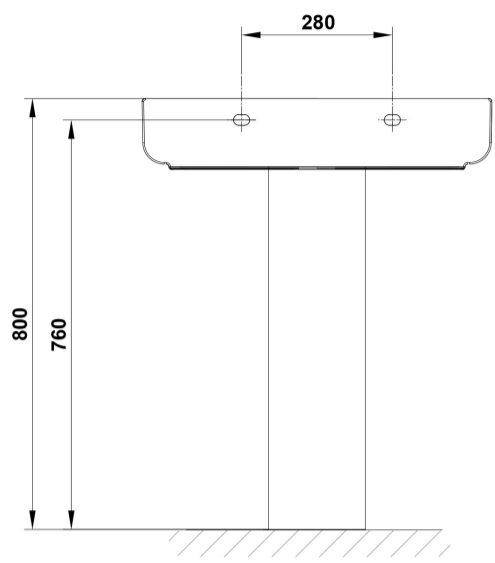

#### Características

Lavabo de 60 x 45 cm. con rebosadero y juego de fijación. / 17 Kg./ 24 unidades palet. Posibilidad de instalación con pedestal, semipedestal o mural. Compatible con pedestal y semipedestal Emma Square y Smart.

### AMBIENTE

DIBUJOS TÉCNICOS