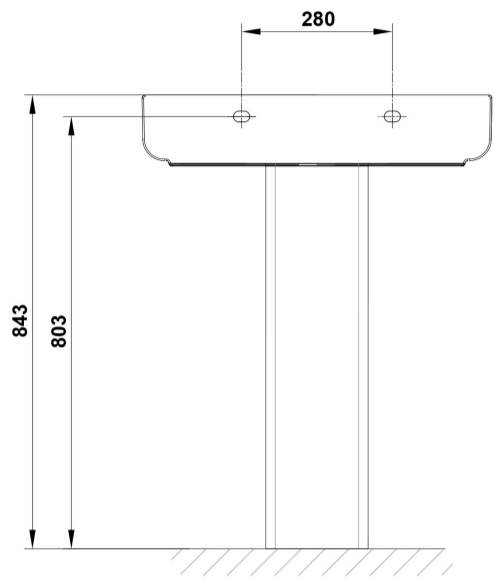

#### Características

Lavabo de 60 x 45 cm. con rebosadero y juego de fijación. / 17 Kg./ 24 unidades palet. Posibilidad de instalación con pedestal, semipedestal o mural. Compatible con pedestal y semipedestal Emma Square y Smart.

### AMBIENTE

DIBUJOS TÉCNICOS