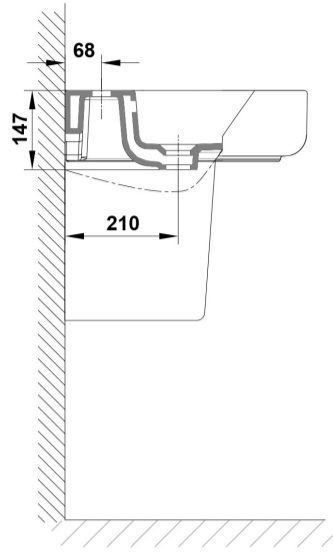

#### Características

Lavabo de 60 x 45 cm. con rebosadero y juego de fijación. / 17 Kg./ 24 unidades palet. Posibilidad de instalación con pedestal, semipedestal o mural. Compatible con pedestal y semipedestal Emma Square y Smart.

### AMBIENTE

DIBUJOS TÉCNICOS