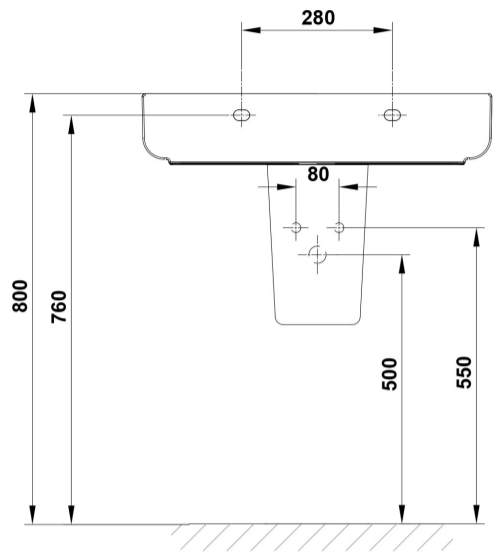

#### Características

Lavabo de 60 x 45 cm. con rebosadero y juego de fijación. / 17 Kg./ 24 unidades palet. Posibilidad de instalación con pedestal, semipedestal o mural. Compatible con pedestal y semipedestal Emma Square y Smart.

### AMBIENTE

DIBUJOS TÉCNICOS