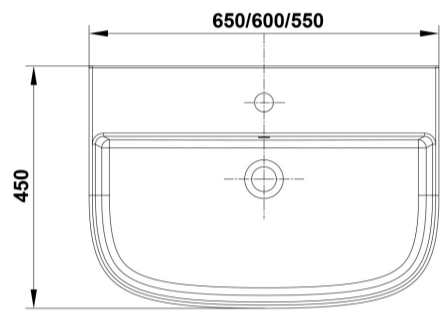

#### Características

Lavabo de 60 x 45 cm. con rebosadero y juego de fijación. / 17 Kg./ 24 unidades palet. Posibilidad de instalación con pedestal, semipedestal o mural. Compatible con pedestal y semipedestal Emma Square y Smart.

### AMBIENTE

DIBUJOS TÉCNICOS