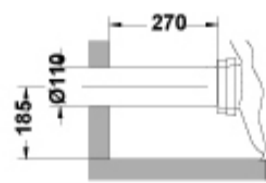

AMBIENTE

DIBUJOS TÉCNICOS

DESCARGAS

2D

-  95.22 KB  - Técnico (.AI)
-  104.86 KB  - Técnico (.DWG)
-  721.41 KB  - Técnico (.DXF)
-  107.32 KB  - Técnico (.PDF)