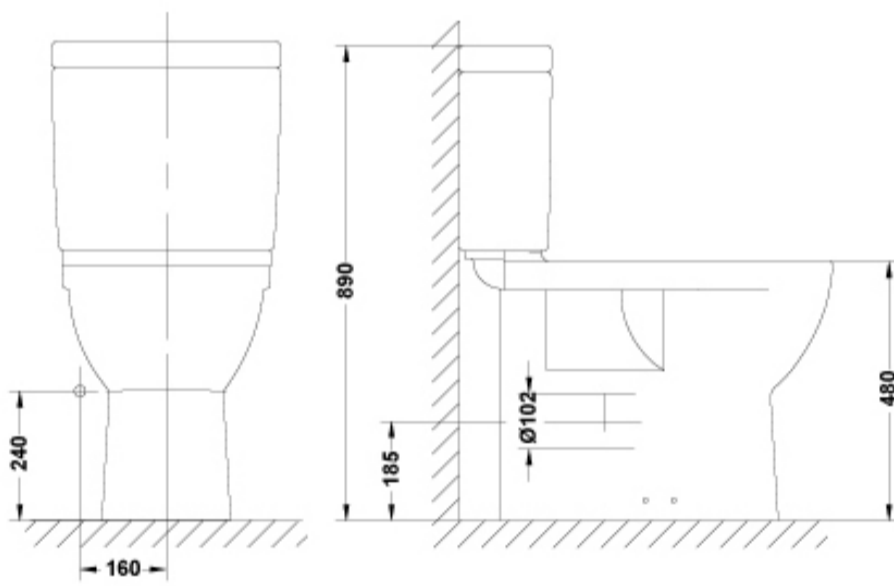

AMBIENTE

DIBUJOS TÉCNICOS

DESCARGAS

2D

-  95.22 KB  - Técnico (.AI)
-  104.86 KB  - Técnico (.DWG)
-  721.41 KB  - Técnico (.DXF)
-  107.32 KB  - Técnico (.PDF)