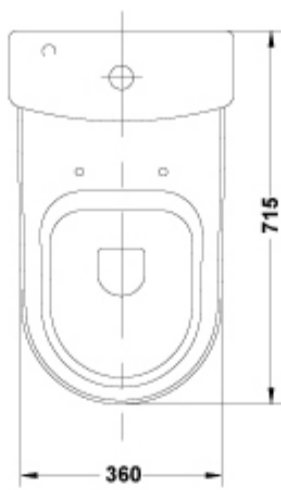

AMBIENTE

DIBUJOS TÉCNICOS

DESCARGAS

2D

-  95.22 KB  - Técnico (.AI)
-  104.86 KB  - Técnico (.DWG)
-  721.41 KB  - Técnico (.DXF)
-  107.32 KB  - Técnico (.PDF)