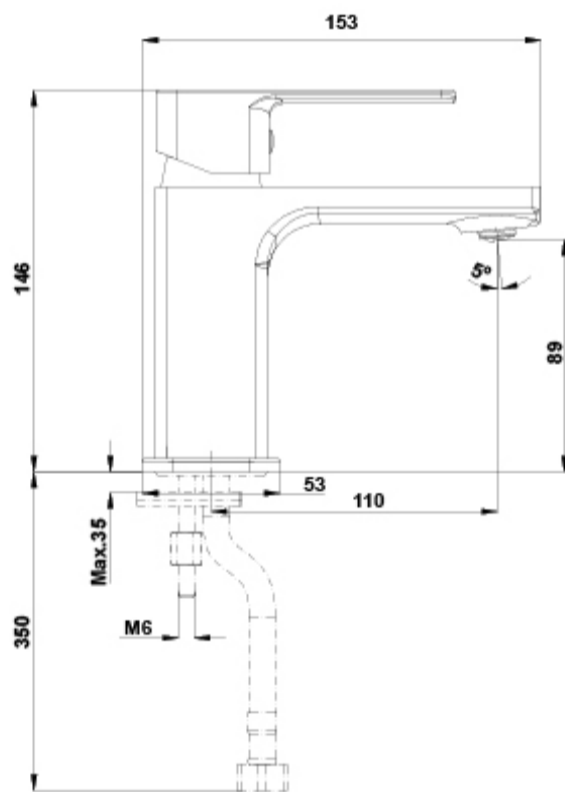

SUGERENCIAS

AMBIENTE

DIBUJOS TÉCNICOS

DESCARGAS

2D

-  73.17 KB  [Monomando lavabo - Técnico \(.AI\)](#)
-  56.13 KB  [Monomando lavabo - Técnico \(.DWG\)](#)
-  457.67 KB  [Monomando lavabo - Técnico \(.DXF\)](#)
-  73.53 KB  [Monomando lavabo - Técnico \(.PDF\)](#)