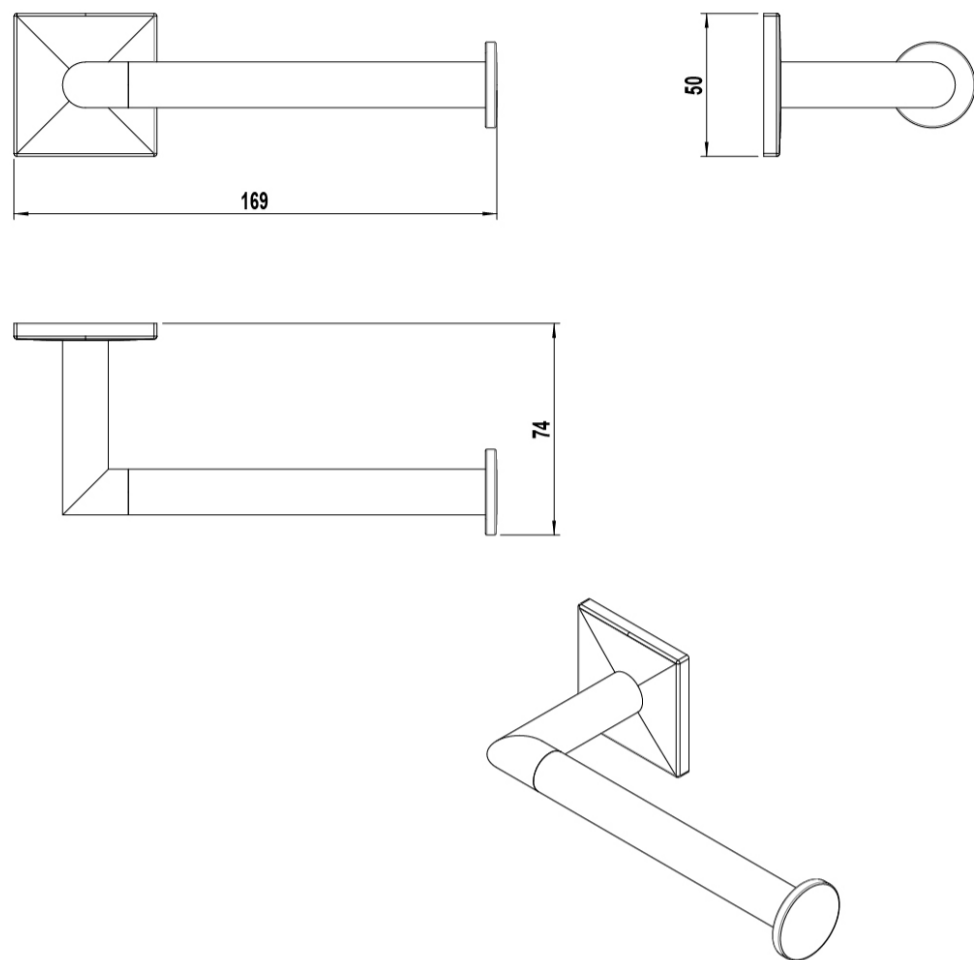

DESCARGAS

2D

- 91.95 KB [↓ Portarrollos derecha - Técnico (.AI)](#)
- 33.69 KB [↓ Portarrollos derecha - Técnico (.DWG)](#)
- 189.94 KB [↓ Portarrollos derecha - Técnico (.DXF)](#)
- 92.91 KB [↓ Portarrollos derecha - Técnico (.PDF)](#)