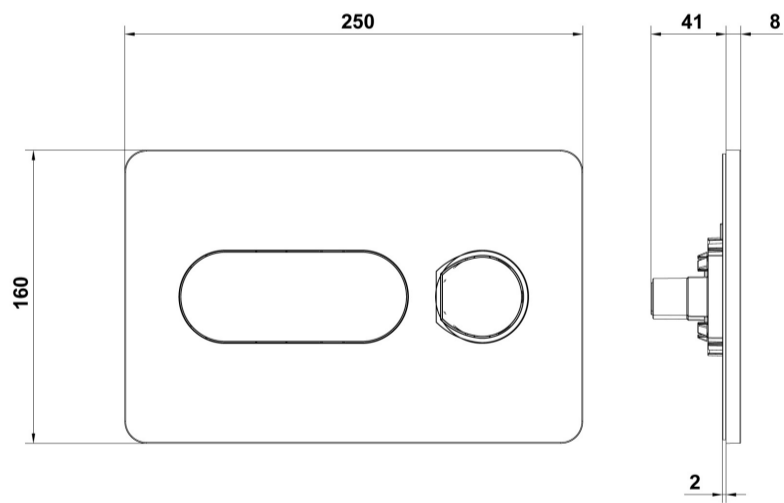

ARTÍCULOS

Ref.	Producto/Conjunto	Medidas €/u
5056169	Pulsador Doble descarga Eon8 Cromo brillo	53,0 €
Componentes/Instalación		
55483	WC Full Frame Eon. Sistema de instalación para inodoro suspendido en pared ligera. Descarga 6/3 litros, 4,5/3 litros y 4/2 litros.	244,0 €
55480	WC Full Frame Eon Compact. Sistema de instalación para inodoro suspendido en pared ligera. Descarga 6/3 litros, 4,5/3 litros y 4/2 litros.	265,0 €
55485	WC Full Frame Eon Freestanding. Sistema de instalación para inodoro suspendido autoportante. Descarga 6/3 litros, 4,5/3 litros y 4/2 litros.	305,0 €
55484	WC Full Frame Gala Innova. Sistema de instalación para inodoro suspendido Gala Innova. Incluye flexo de alimentación y tubo corrugado para Shower Toilets. Descarga 6/3 litros, 4,5/3 litros y 4/2 litros.	368,0 €
55481	WC Half Frame Eon Compact. Sistema de instalación para inodoro suspendido en pared de obra. Descarga 6/3 litros, 4,5/3 litros y 4/2 litros.	211,0 €
55482	WC Tank Eon Compact. Sistema de instalación para inodoro no suspendido en pared de obra y pared ligera. Descarga 6/3 litros, 4,5/3 litros y 4/2 litros.	141,0 €

INFORMACIÓN DE PRODUCTO

Características

Pulsador Doble descarga Eon8 Cromo brillo. Pulsadores Eon8 sólo compatibles con soportes Eon.

AMBIENTE

DIBUJOS TÉCNICOS

DESCARGAS

2D

-  112.07 KB  Pulsador doble descarga - Técnico (.AI)
-  213.96 KB  Pulsador doble descarga - Técnico (.DWG)
-  1.7 MB  Pulsador doble descarga - Técnico (.DXF)
-  122.88 KB  Pulsador doble descarga - Técnico (.PDF)