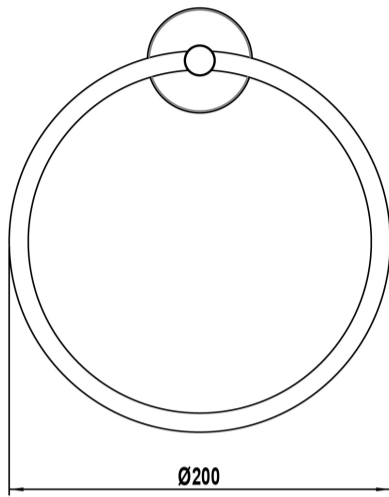

DESCARGAS

2D

- 89.58 KB [↓ Toallero de aro - Técnico (.AI)](#)
- 27.94 KB [↓ Toallero de aro - Técnico (.DWG)](#)
- 147.25 KB [↓ Toallero de aro - Técnico (.DXF)](#)
- 90.54 KB [↓ Toallero de aro - Técnico (.PDF)](#)