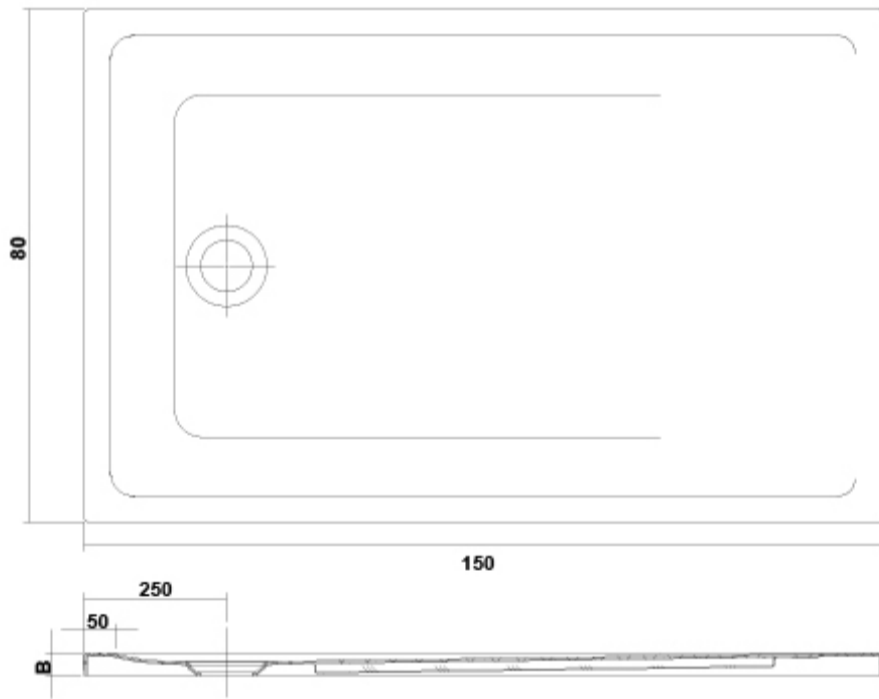

PVP: **385,0 €**

REF. 6656502

COLORES / ACABADOS

01	21	02
Blanco	Blanco	Negro
	texturi	texturi
	zado	zado

SUGERENCIAS

ARTÍCULOS

Ref.	Producto/Conjunto	Medidas	€/u
6656502	Plato de Ducha rectangular acrílico	150 x 80 x 4 cm	385,0 €
Componentes/Instalación			
TN50201800000000	Válvula de desagüe		
6803121	Válvula de desagüe		60,0 €
6803102	Válvula de desagüe		60,0 €

AMBIENTE

DIBUJOS TÉCNICOS

DESCARGAS

2D

-  380.55 KB  [Plato de Ducha rectangular 150x80 - Técnico \(.AI\)](#)
-  78.1 KB  [Plato de Ducha rectangular 150x80 - Técnico \(.DWG\)](#)
-  486.47 KB  [Plato de Ducha rectangular 150x80 - Técnico \(.DXF\)](#)
-  80.67 KB  [Plato de Ducha rectangular 150x80 - Técnico \(.PDF\)](#)