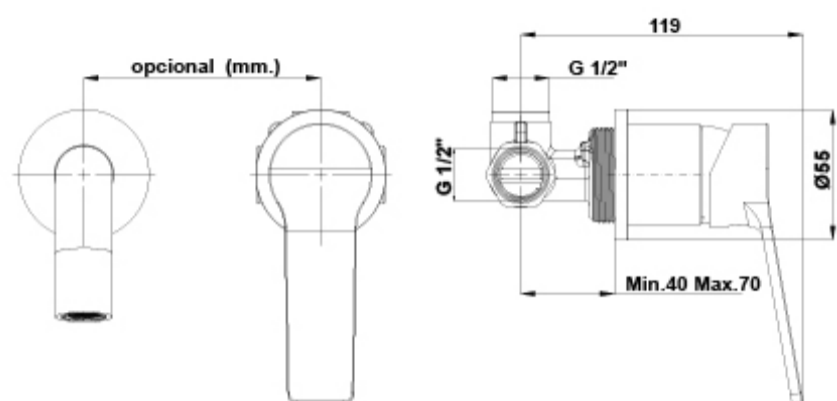

DESCARGAS

2D

- 159.08 KB [↓ Monomando empotrado para lavabo - Técnico (.AI)](#)
- 224.83 KB [↓ Monomando empotrado para lavabo - Técnico (.DWG)](#)
- 1.57 MB [↓ Monomando empotrado para lavabo - Técnico (.DXF)](#)
- 162.16 KB [↓ Monomando empotrado para lavabo - Técnico (.PDF)](#)