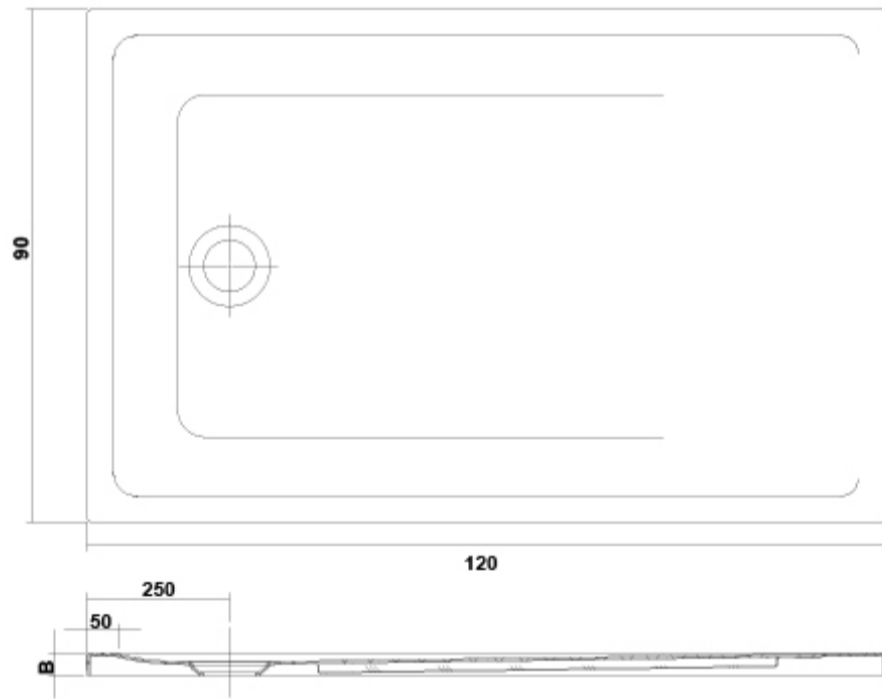

COLORES / ACABADOS

		
01	21	02
Blanco	Blanco	Negro
	texturi	texturi
	zado	zado

SUGERENCIAS

ARTÍCULOS

Ref.	Producto/Conjunto	Medidas	€/u
6657201	Plato de Ducha rectangular acrílico	120 x 90 x 4 cm	345,0 €
Componentes/Instalación			
TN50201800000000	Válvula de desagüe		
6803121	Válvula de desagüe		60,0 €
6803102	Válvula de desagüe		60,0 €

AMBIENTE

DIBUJOS TÉCNICOS

DESCARGAS

2D

-  380.51 KB  [Plato de Ducha rectangular 120x90 - Técnico \(.AI\)](#)
-  78.1 KB  [Plato de Ducha rectangular 120x90 - Técnico \(.DWG\)](#)
-  486.47 KB  [Plato de Ducha rectangular 120x90 - Técnico \(.DXF\)](#)
-  80.63 KB  [Plato de Ducha rectangular 120x90 - Técnico \(.PDF\)](#)