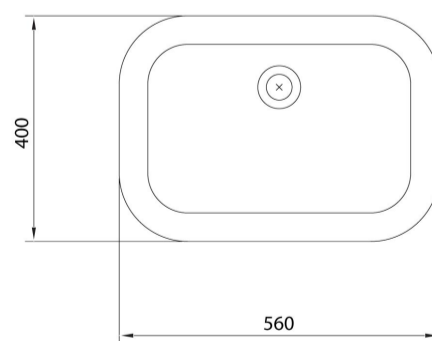

01
Blanco

ARTÍCULOS

Ref.	Producto/Conjunto	Medidas	€/u
04160	Lavabo con rebosadero y juego de fijación	56 x 40 cm	113,5 €

INFORMACIÓN DE PRODUCTO

Características

Lavabo de encimera Nexus de 56 x 40 cm. con rebosadero. Sin orificio de grifería. / 10,2 kg. / 32 unidades palet. Posibilidad de instalación de encimera o bajo encimera. Plantilla de corte de 52,5 x 35,8 cm. para instalación de encimera.

COMPLEMENTOS

SUGERENCIAS

AMBIENTE

DIBUJOS TÉCNICOS

DESCARGAS

2D

-  50.9 KB  Lavabo 56x40 cm. - Técnico (.AI)
-  35.87 KB  Lavabo 56x40 cm. - Técnico (.DWG)
-  243.92 KB  Lavabo 56x40 cm. - Técnico (.DXF)
-  50.26 KB  Lavabo 56x40 cm. - Técnico (.PDF)

3D

-  539.51 KB  Lavabo 56x40 cm. - 3D (.DWG)

bimobject

-  ArchiCAD 
-  Revit 