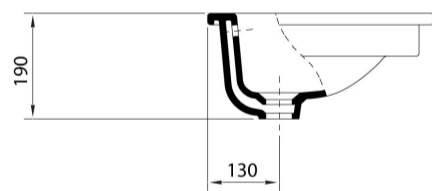

01
Blanco

ARTÍCULOS

Ref.	Producto/Conjunto	Medidas	€/u
04160	Lavabo con rebosadero y juego de fijación	56 x 40 cm	113,5 €

INFORMACIÓN DE PRODUCTO

Características

Lavabo de encimera Nexus de 56 x 40 cm. con rebosadero. Sin orificio de grifería. / 10,2 kg. / 32 unidades palet. Posibilidad de instalación de encimera o bajo encimera. Plantilla de corte de 52,5 x 35,8 cm. para instalación de encimera.

COMPLEMENTOS

SUGERENCIAS

AMBIENTE

DIBUJOS TÉCNICOS

DESCARGAS

2D

-  50.9 KB  Lavabo 56x40 cm. - Técnico (.AI)
-  35.87 KB  Lavabo 56x40 cm. - Técnico (.DWG)
-  243.92 KB  Lavabo 56x40 cm. - Técnico (.DXF)
-  50.26 KB  Lavabo 56x40 cm. - Técnico (.PDF)

3D

-  539.51 KB  Lavabo 56x40 cm. - 3D (.DWG)

bimobject

-  ArchiCAD 
-  Revit 