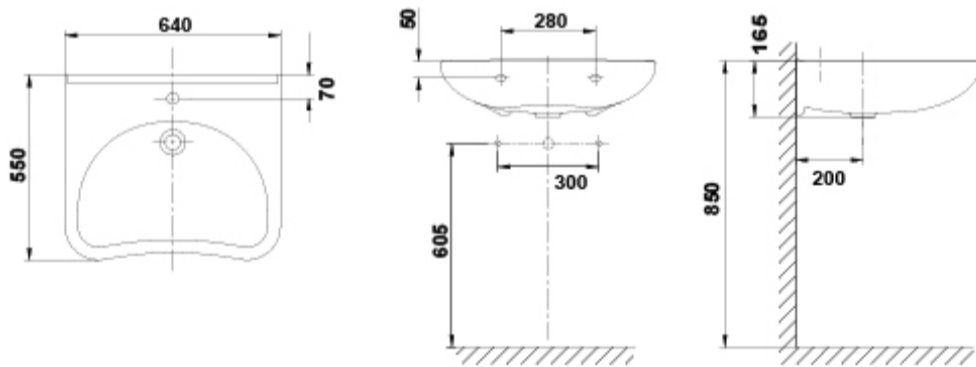

COMPLEMENTOS

AMBIENTE

DIBUJOS TÉCNICOS

DESCARGAS

2D

-  270.95 KB  Lavabo 64x55 cm. - Técnico (.AI)
-  657.91 KB  Lavabo 64x55 cm. - Técnico (.DWG)
-  9.6 MB  Lavabo 64x55 cm. - Técnico (.DXF)
-  110.42 KB  Lavabo 64x55 cm. - Técnico (.PDF)

3D

-  466.45 KB  Lavabo 64x55 cm. - 3D (.DWG)

bimobject

-  ArchiCAD 
-  Revit 