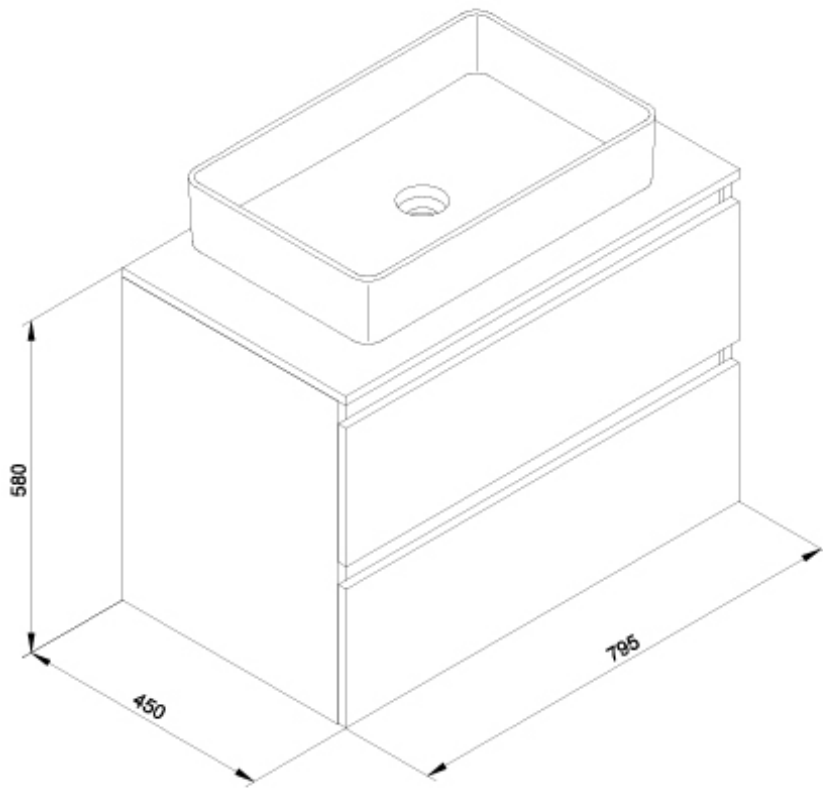

SUGERENCIAS

AMBIENTE

DIBUJOS TÉCNICOS

DESCARGAS

2D

-  64.76 KB  Conjunto Daily 2C 80 cm + Lavabo Hera 60x38 Blanco - Técnico (.AI)
-  41.46 KB  Conjunto Daily 2C 80 cm + Lavabo Hera 60x38 Blanco - Técnico (.DWG)
-  282.14 KB  Conjunto Daily 2C 80 cm + Lavabo Hera 60x38 Blanco - Técnico (.DXF)
-  32.57 KB  Conjunto Daily 2C 80 cm + Lavabo Hera 60x38 Blanco - Técnico (.PDF)