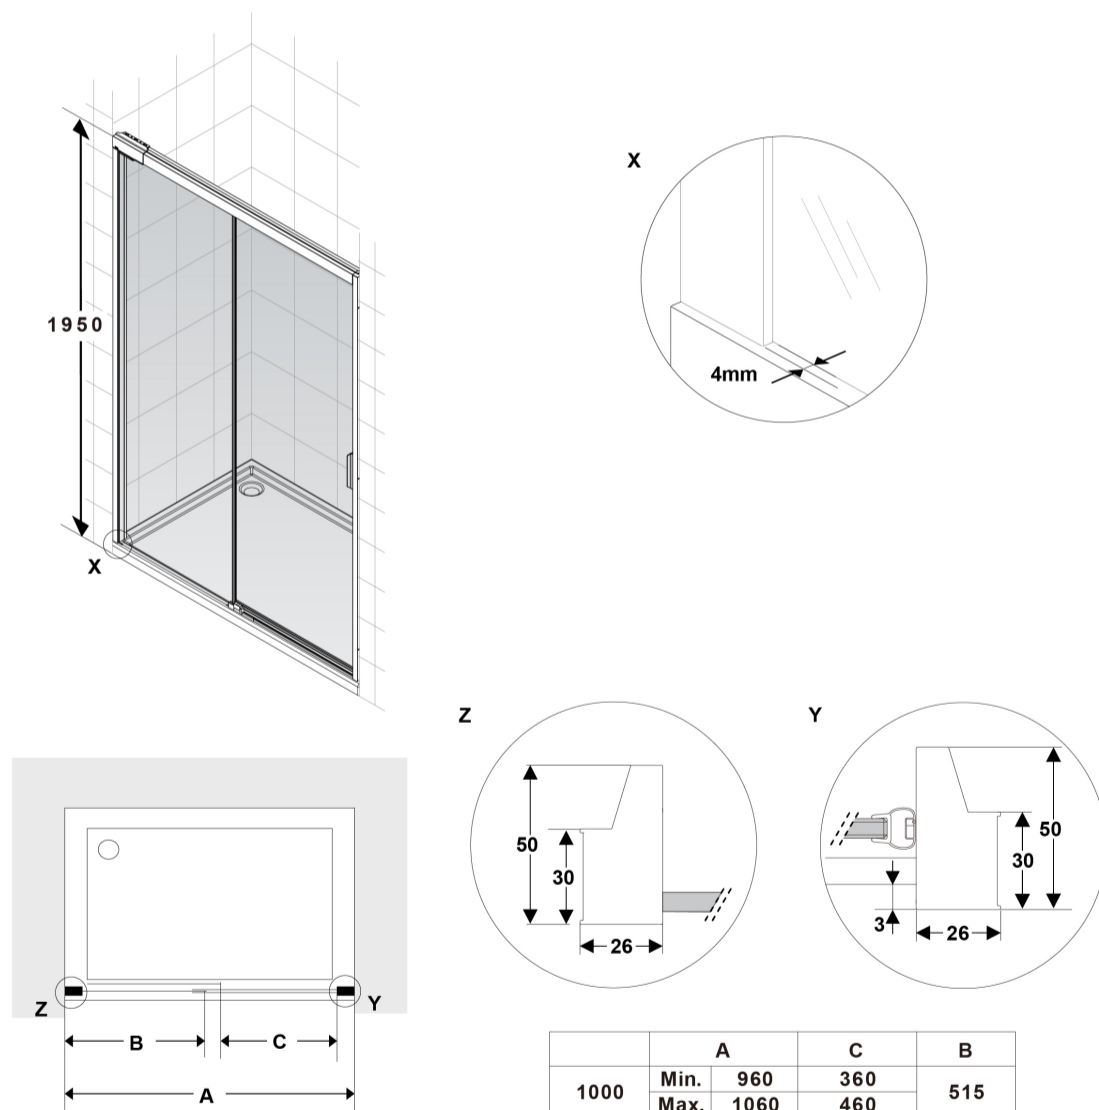

A		C	B
1000	Min.	960	360	515
	Max.	1060	460	
1100	Min.	1061	410	565
	Max.	1160	510	
1200	Min.	1161	460	615
	Max.	1260	560	
1300	Min.	1261	510	665
	Max.	1360	610	
1400	Min.	1361	560	715
	Max.	1460	660	
1500	Min.	1461	610	765
	Max.	1560	710	
1600	Min.	1561	660	815
	Max.	1660	760	

DESCARGAS