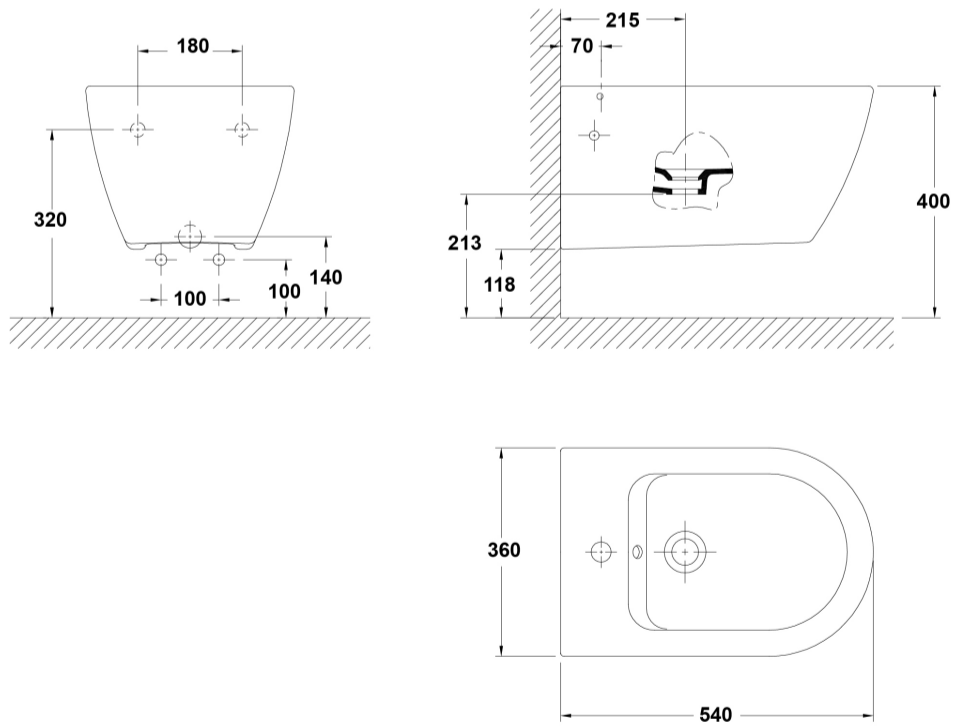

COMPLEMENTOS

SUGERENCIAS

AMBIENTE

DIBUJOS TÉCNICOS

DESCARGAS

2D

-  83.9 KB  Bidé 54x36 cm. - Técnico (.AI)
-  71.83 KB  Bidé 54x36 cm. - Técnico (.DWG)
-  639.2 KB  Bidé 54x36 cm. - Técnico (.DXF)
-  88.05 KB  Bidé 54x36 cm. - Técnico (.PDF)

3D

-  1.2 MB  Bidé 54x36 cm. - 3D (.DWG)

bimobject

-  ArchiCAD 
-  Revit 

VÍDEOS