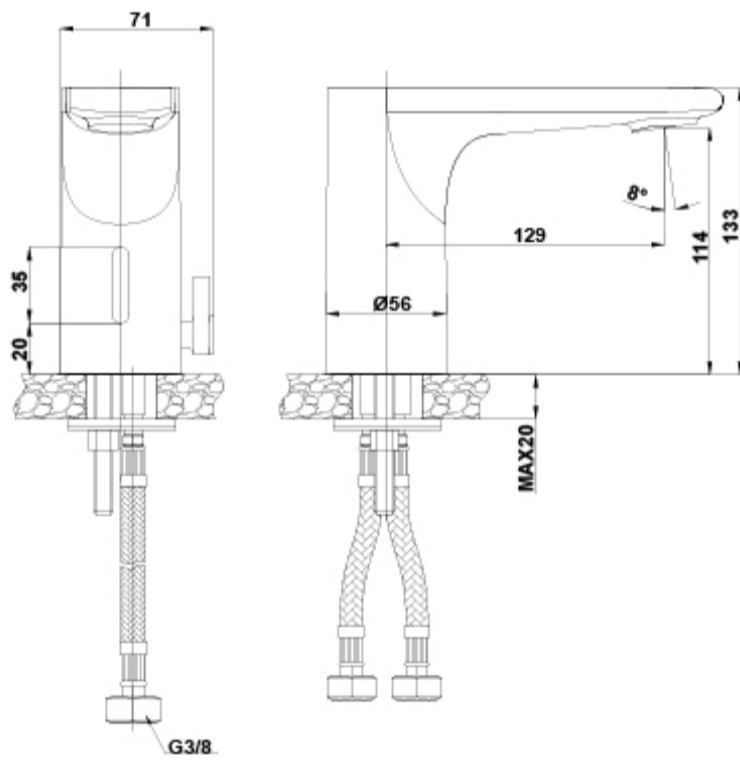

SUGERENCIAS

AMBIENTE

DIBUJOS TÉCNICOS

DESCARGAS

2D

-  170.01 KB  [Mezclador lavabo electrónico - Técnico \(.AI\)](#)
-  244.61 KB  [Mezclador lavabo electrónico - Técnico \(.DWG\)](#)
-  1.83 MB  [Mezclador lavabo electrónico - Técnico \(.DXF\)](#)
-  170.32 KB  [Mezclador lavabo electrónico - Técnico \(.PDF\)](#)