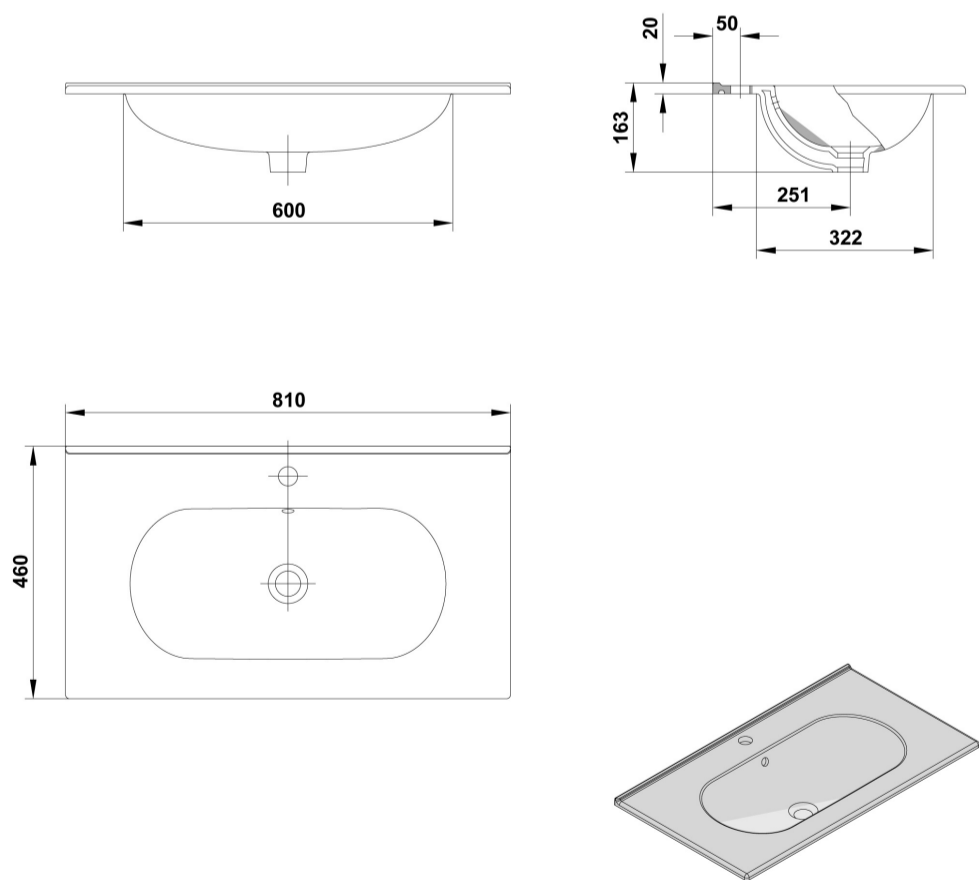

INFORMACIÓN DE PRODUCTO

Características

Lavabo de sobremueble de 81x46x1,5 cm. con rebosadero. / 14,3 kg. / 18 unidades palet. Combinable con muebles Klea

Información de utilidad

Distintos tamaños y estilos con líneas curvas o rectas. Tanto si prefieres un estilo sensual o una opción más minimalista. La elección del lavabo es una de las claves para marcar el estilo que quieres conseguir. Expresa tu personalidad por medio de cualquiera de estas piezas, que sin duda imprimiran un sello de elegancia y modernidad al entorno del baño.

AMBIENTE

DIBUJOS TÉCNICOS

DESCARGAS

2D

-  121.06 KB  Lavabo de sobremueble de 81 x 46 x 1.5 cm. con rebosadero - Técnico (.AI)
-  162.01 KB  Lavabo de sobremueble de 81 x 46 x 1.5 cm. con rebosadero - Técnico (.DWG)
-  875.93 KB  Lavabo de sobremueble de 81 x 46 x 1.5 cm. con rebosadero - Técnico (.DXF)
-  134.22 KB  Lavabo de sobremueble de 81 x 46 x 1.5 cm. con rebosadero - Técnico (.PDF)