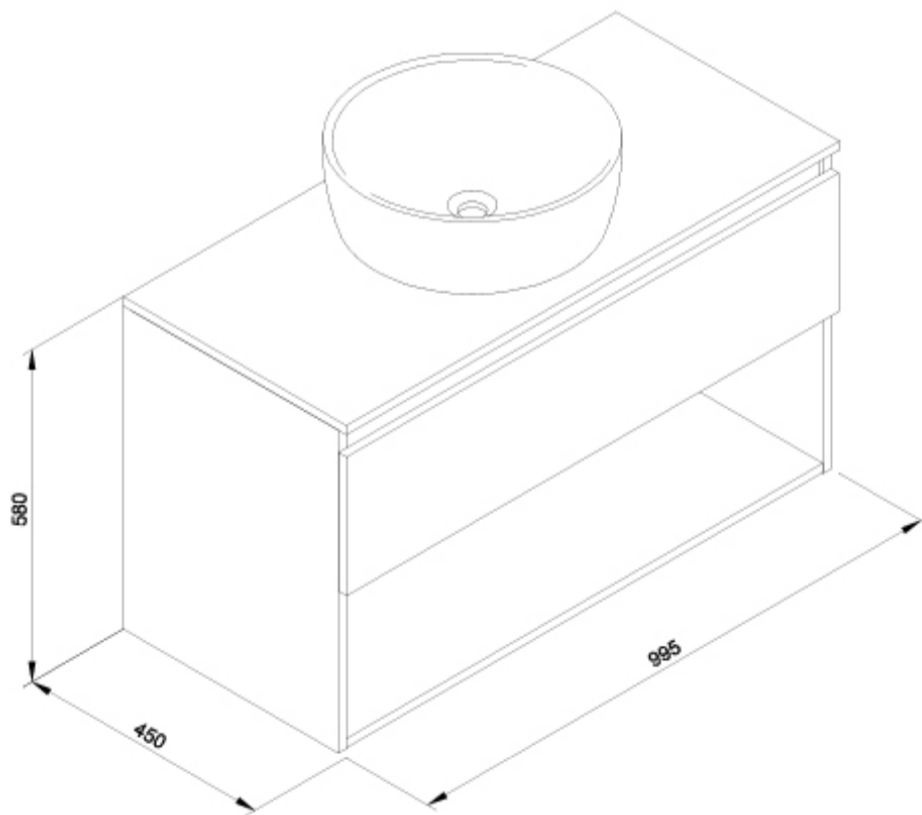

SUGERENCIAS

AMBIENTE

DIBUJOS TÉCNICOS

DESCARGAS

2D

-  60.36 KB [Conjunto Daily 1C-1H 100 cm + Lavabo Urban Blanco - Técnico \(.AI\)](#)
-  38.21 KB [Conjunto Daily 1C-1H 100 cm + Lavabo Urban Blanco - Técnico \(.DWG\)](#)
-  276.07 KB [Conjunto Daily 1C-1H 100 cm + Lavabo Urban Blanco - Técnico \(.DXF\)](#)
-  29.42 KB [Conjunto Daily 1C-1H 100 cm + Lavabo Urban Blanco - Técnico \(.PDF\)](#)