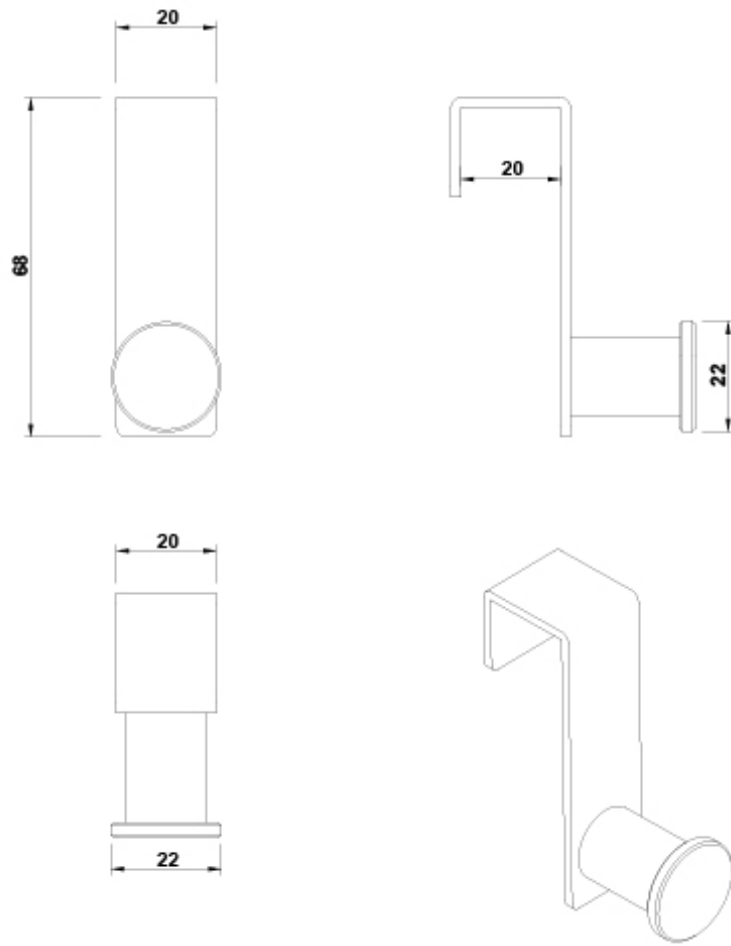

DESCARGAS

2D

- 64.71 KB [Percha - Técnico (.AI)](#)
- 26.11 KB [Percha - Técnico (.DWG)](#)
- 181.89 KB [Percha - Técnico (.DXF)](#)
- 65.12 KB [Percha - Técnico (.PDF)](#)