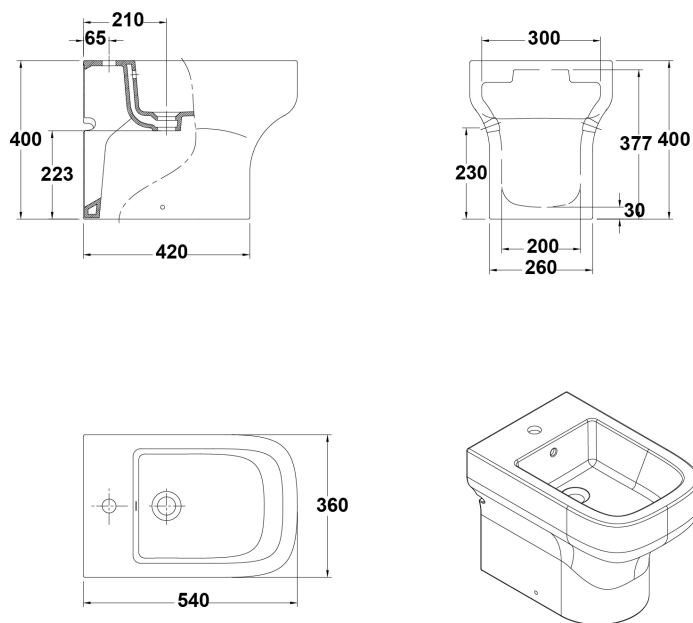

AMBIENTE

DIBUJOS TÉCNICOS

DESCARGAS

-  215.69 KB  Bidé BTW 54x36 cm. - Técnico (.AI)
-  181.05 KB  Bidé BTW 54x36 cm. - Técnico (.DWG)
-  1.07 MB  Bidé BTW 54x36 cm. - Técnico (.DXF)
-  219.69 KB  Bidé BTW 54x36 cm. - Técnico (.PDF)