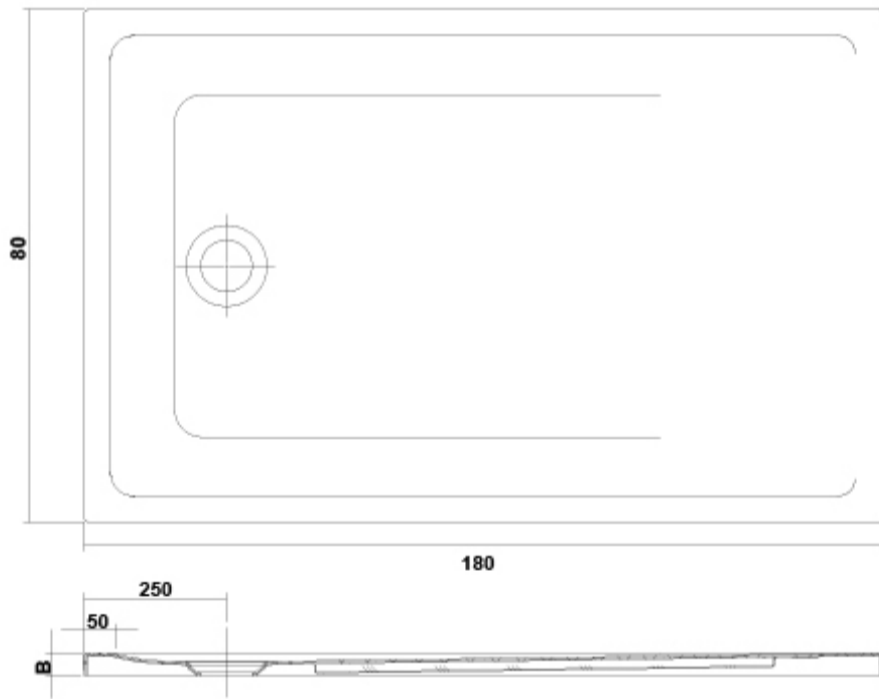

PVP: 440,0 €

REF. 6656802

COLORES / ACABADOS

01	21	02
Blanco	Blanco	Negro
	texturi	texturi
	zado	zado

SUGERENCIAS

ARTÍCULOS

Ref.	Producto/Conjunto	Medidas	€/u
6656802	Plato de Ducha rectangular acrílico	180 x 80 x 4 cm	440,0 €
Componentes/Instalación			
TN50201800000000	Válvula de desagüe		
6803121	Válvula de desagüe		60,0 €
6803102	Válvula de desagüe		60,0 €

AMBIENTE

DIBUJOS TÉCNICOS

DESCARGAS

2D

-  380.56 KB  [Plato de Ducha rectangular 180x80 - Técnico \(.AI\)](#)
-  78.1 KB  [Plato de Ducha rectangular 180x80 - Técnico \(.DWG\)](#)
-  486.47 KB  [Plato de Ducha rectangular 180x80 - Técnico \(.DXF\)](#)
-  80.68 KB  [Plato de Ducha rectangular 180x80 - Técnico \(.PDF\)](#)