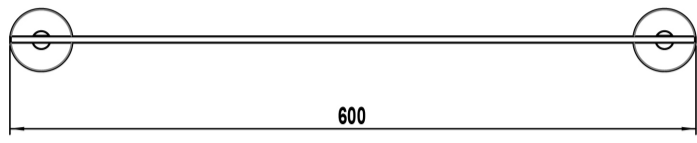

DESCARGAS

2D

- 88.89 KB [↓ Estante de vidrio - Técnico (.AI)](#)
- 31.6 KB [↓ Estante de vidrio - Técnico (.DWG)](#)
- 186.24 KB [↓ Estante de vidrio - Técnico (.DXF)](#)
- 89.86 KB [↓ Estante de vidrio - Técnico (.PDF)](#)