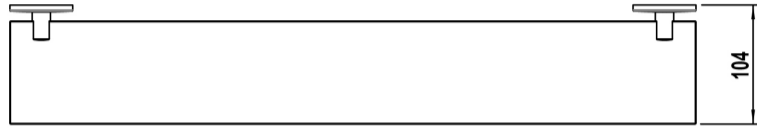

DESCARGAS

2D

- 88.89 KB [↓ Estante de vidrio - Técnico (.AI)](#)
- 31.6 KB [↓ Estante de vidrio - Técnico (.DWG)](#)
- 186.24 KB [↓ Estante de vidrio - Técnico (.DXF)](#)
- 89.86 KB [↓ Estante de vidrio - Técnico (.PDF)](#)