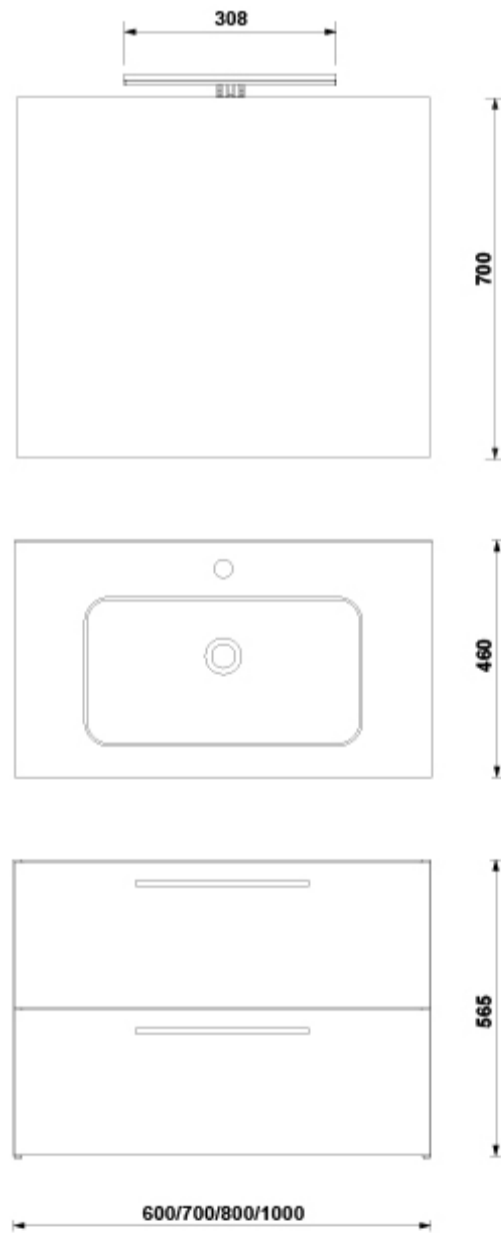

PVP: 439,0 €

REF. 7916201

COLORES / ACABADOS

01	84	85	17	
Blanco	Antrac	Nogal	Gris	
brillo	ita			
	brillo			

ARTÍCULOS

Ref.	Producto/Conjunto	Medidas	€/u
<u>7916201</u>	Pack Mueble + Lavabo + Espejo Only + Luminaria Jade	70 x 46 x 56,5 cm	439,0 €
Opciones			
<u>7916284</u>	Pack Mueble + Lavabo + Espejo Only + Luminaria Jade	70 x 46 x 56,5 cm	439,0 €
<u>7916285</u>	Pack Mueble + Lavabo + Espejo Only + Luminaria Jade	70 x 46 x 56,5 cm	439,0 €
<u>7916217</u>	Pack Mueble + Lavabo + Espejo Only + Luminaria Jade	70 x 46 x 56,5 cm	439,0 €

INFORMACIÓN DE PRODUCTO

Características

Mueble Handy 70x46 cm acabado blanco brillo. 2 cajones. Soft Close. Extracción total. Guías Hettich. Lavabo, Espejo Only y Luminaria Jade 30 LED 8W.

Garantía

Los productos Gala están garantizados ante cualquier defecto de fabricación, desde la fecha de adquisición del producto, siempre y cuando la instalación haya sido efectuada de acuerdo con las instrucciones de instalación de Gala y, aplicando la normativa en vigor para instalaciones eléctricas y de saneamiento, por personal autorizado. El periodo de garantía es de 3 años.

SUGERENCIAS

AMBIENTE

DIBUJOS TÉCNICOS

DESCARGAS

2D

-  357.78 KB  Pack Handy 2C 70 cm. - Técnico (.AI)
-  25.08 KB  Pack Handy 2C 70 cm. - Técnico (.DWG)
-  174.84 KB  Pack Handy 2C 70 cm. - Técnico (.DXF)
-  350.79 KB  Pack Handy 2C 70 cm. - Técnico (.PDF)