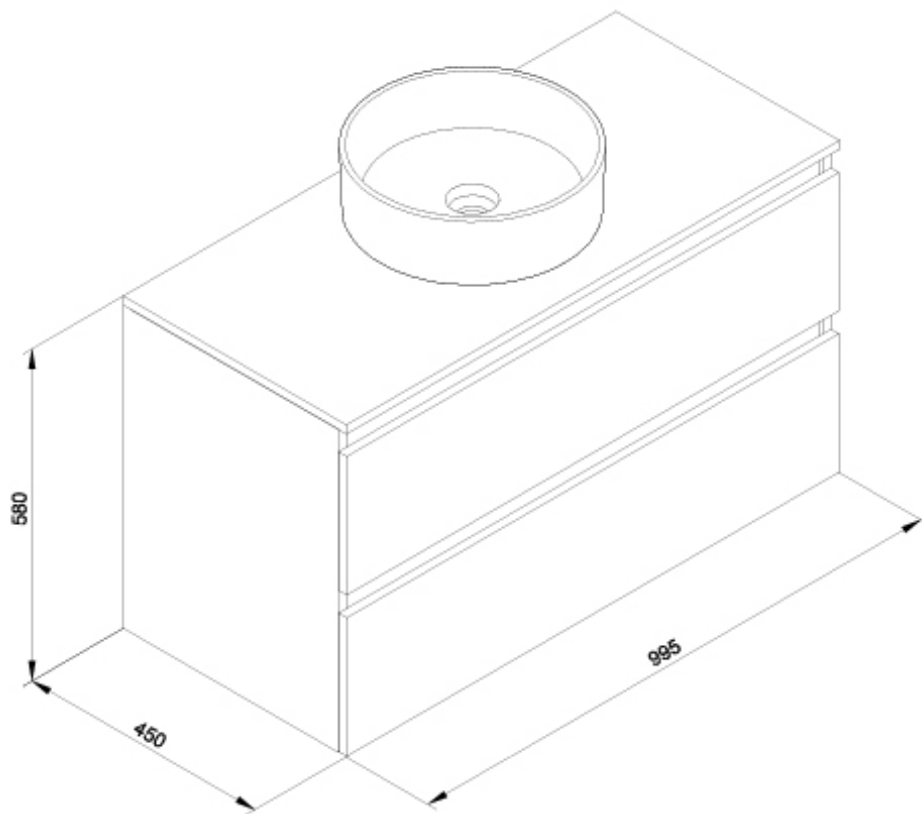

SUGERENCIAS

AMBIENTE

DIBUJOS TÉCNICOS

DESCARGAS

2D

-  66.13 KB [↓ Conjunto Daily 2C 100 cm + Lavabo Hera Round Negro - Técnico \(.AI\)](#)
-  44.18 KB [↓ Conjunto Daily 2C 100 cm + Lavabo Hera Round Negro - Técnico \(.DWG\)](#)
-  304.91 KB [↓ Conjunto Daily 2C 100 cm + Lavabo Hera Round Negro - Técnico \(.DXF\)](#)
-  32.43 KB [↓ Conjunto Daily 2C 100 cm + Lavabo Hera Round Negro - Técnico \(.PDF\)](#)