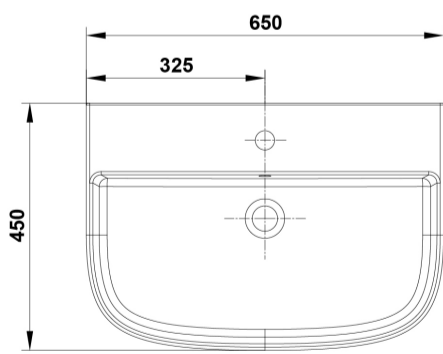

INFORMACIÓN DE PRODUCTO

Características

Lavabo de 65 x 45 cm. con rebosadero y juego de fijación. / 18 Kg./ 24 unidades palet. Posibilidad de instalación con pedestal, semipedestal o mural. Compatible con pedestal y semipedestal Emma Square y Smart.

COMPLEMENTOS

SUGERENCIAS

AMBIENTE

DIBUJOS TÉCNICOS

DESCARGAS

2D

-  394.99 KB [↓ Lavabo 65x45 cm. - Técnico \(.AI\)](#)
-  560.06 KB [↓ Lavabo 65x45 cm. - Técnico \(.DWG\)](#)
-  3.98 MB [↓ Lavabo 65x45 cm. - Técnico \(.DXF\)](#)
-  403.55 KB [↓ Lavabo 65x45 cm. - Técnico \(.PDF\)](#)