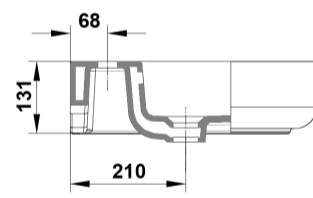

INFORMACIÓN DE PRODUCTO

Características

Lavabo de 65 x 45 cm. con rebosadero y juego de fijación. / 18 Kg./ 24 unidades palet. Posibilidad de instalación con pedestal, semipedestal o mural. Compatible con pedestal y semipedestal Emma Square y Smart.

COMPLEMENTOS

SUGERENCIAS

AMBIENTE

DIBUJOS TÉCNICOS

DESCARGAS

2D

-  394.99 KB [↓ Lavabo 65x45 cm. - Técnico \(.AI\)](#)
-  560.06 KB [↓ Lavabo 65x45 cm. - Técnico \(.DWG\)](#)
-  3.98 MB [↓ Lavabo 65x45 cm. - Técnico \(.DXF\)](#)
-  403.55 KB [↓ Lavabo 65x45 cm. - Técnico \(.PDF\)](#)