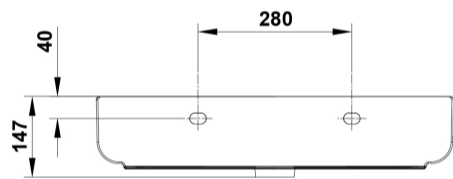

INFORMACIÓN DE PRODUCTO

Características

Lavabo de 65 x 45 cm. con rebosadero y juego de fijación. / 18 Kg./ 24 unidades palet. Posibilidad de instalación con pedestal, semipedestal o mural. Compatible con pedestal y semipedestal Emma Square y Smart.

COMPLEMENTOS

SUGERENCIAS

AMBIENTE

DIBUJOS TÉCNICOS

DESCARGAS

2D

-  394.99 KB [↓ Lavabo 65x45 cm. - Técnico \(.AI\)](#)
-  560.06 KB [↓ Lavabo 65x45 cm. - Técnico \(.DWG\)](#)
-  3.98 MB [↓ Lavabo 65x45 cm. - Técnico \(.DXF\)](#)
-  403.55 KB [↓ Lavabo 65x45 cm. - Técnico \(.PDF\)](#)