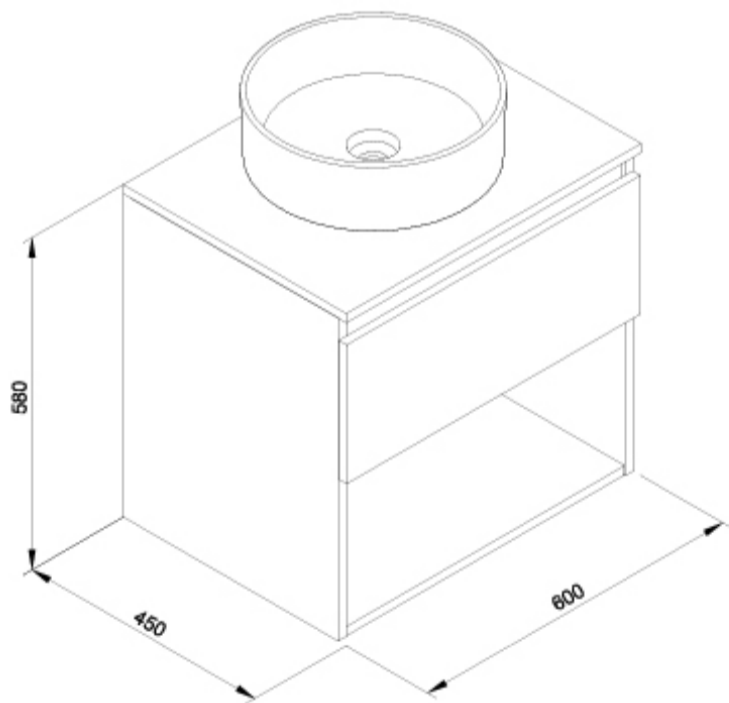

SUGERENCIAS

AMBIENTE

DIBUJOS TÉCNICOS

DESCARGAS

2D

-  66.12 KB  [Conjunto Daily 1C-1H 60 cm + Lavabo Hera Round Blanco - Técnico \(.AI\)](#)
-  47.71 KB  [Conjunto Daily 1C-1H 60 cm + Lavabo Hera Round Blanco - Técnico \(.DWG\)](#)
-  301.77 KB  [Conjunto Daily 1C-1H 60 cm + Lavabo Hera Round Blanco - Técnico \(.DXF\)](#)
-  32.56 KB  [Conjunto Daily 1C-1H 60 cm + Lavabo Hera Round Blanco - Técnico \(.PDF\)](#)