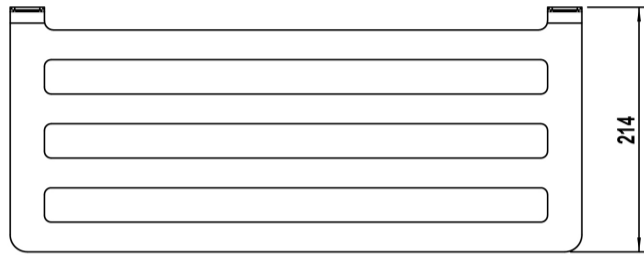

DESCARGAS

2D

- 90.68 KB [↓ Estante toallero - Técnico (.AI)](#)
- 31.41 KB [↓ Estante toallero - Técnico (.DWG)](#)
- 199.9 KB [↓ Estante toallero - Técnico (.DXF)](#)
- 91.65 KB [↓ Estante toallero - Técnico (.PDF)](#)