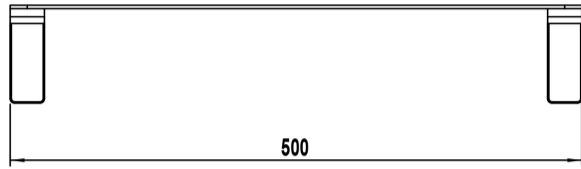

DESCARGAS

2D

- 90.68 KB [↓ Estante toallero - Técnico (.AI)](#)
- 31.41 KB [↓ Estante toallero - Técnico (.DWG)](#)
- 199.9 KB [↓ Estante toallero - Técnico (.DXF)](#)
- 91.65 KB [↓ Estante toallero - Técnico (.PDF)](#)