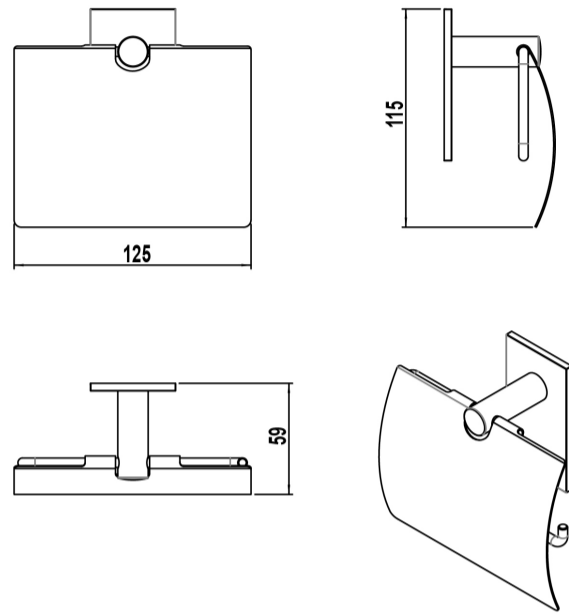

ARTÍCULOS

Ref.	Producto/Conjunto	Medidas	€/u
<u>5299101</u>	Portarrollo con tapa. Acabado blanco	59 x 125 x 115 cm	54,4 €
Opciones			
<u>5299100</u>	Portarrollo con tapa	59 x 125 x 115 cm	54,4 €
<u>5299102</u>	Portarrollo con tapa	59 x 125 x 115 cm	54,4 €

Instalación

Sistema adhesivo. Ver manual de instalación

Certificaciones

La calidad en Gala es una constante para garantizar las características técnicas, estéticas y las prestaciones de nuestros productos. Ver certificados de calidad del producto.

Mantenimiento

La limpieza se realizará preferentemente con detergente líquido y un cepillo o esponja. No rasar con cuchillas o estropajos de acero.

AMBIENTE

DIBUJOS TÉCNICOS

DESCARGAS

2D

-  97.56 KB [Portarrollo con tapa - Técnico \(.AI\)](#)
-  34.78 KB [Portarrollo con tapa - Técnico \(.DWG\)](#)
-  201.4 KB [Portarrollo con tapa - Técnico \(.DXF\)](#)
-  98.52 KB [Portarrollo con tapa - Técnico \(.PDF\)](#)