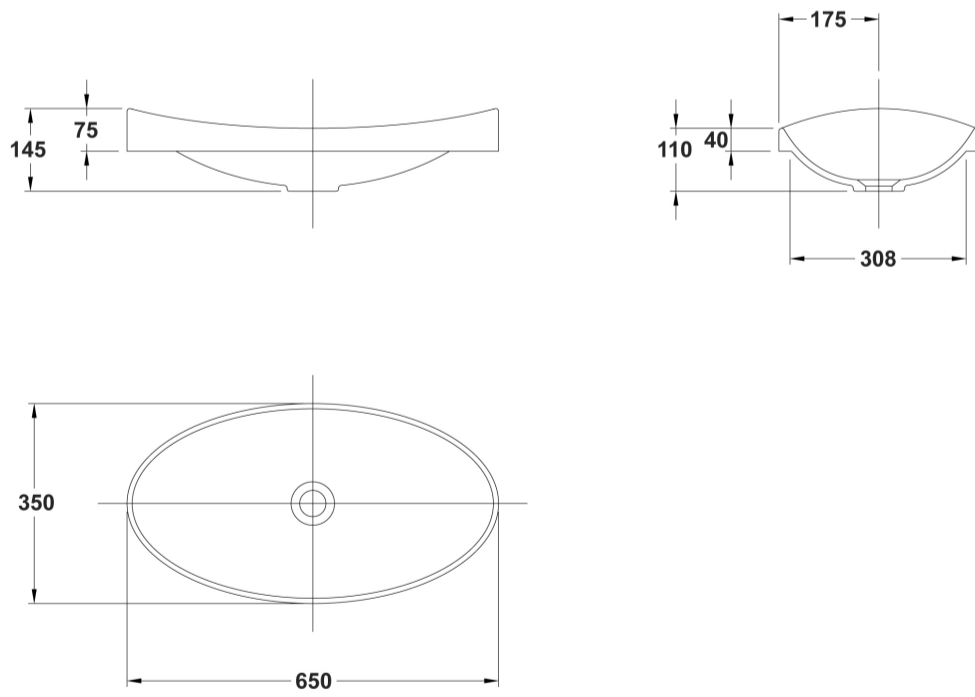

COMPLEMENTOS

SUGERENCIAS

AMBIENTE

DIBUJOS TÉCNICOS

DESCARGAS

2D

-  259.69 KB  Lavabo de encimera 65x35 cm. - Técnico (.AI)
-  75.46 KB  Lavabo de encimera 65x35 cm. - Técnico (.DWG)
-  258.6 KB  Lavabo de encimera 65x35 cm. - Técnico (.DXF)
-  270.27 KB  Lavabo de encimera 65x35 cm. - Técnico (.PDF)