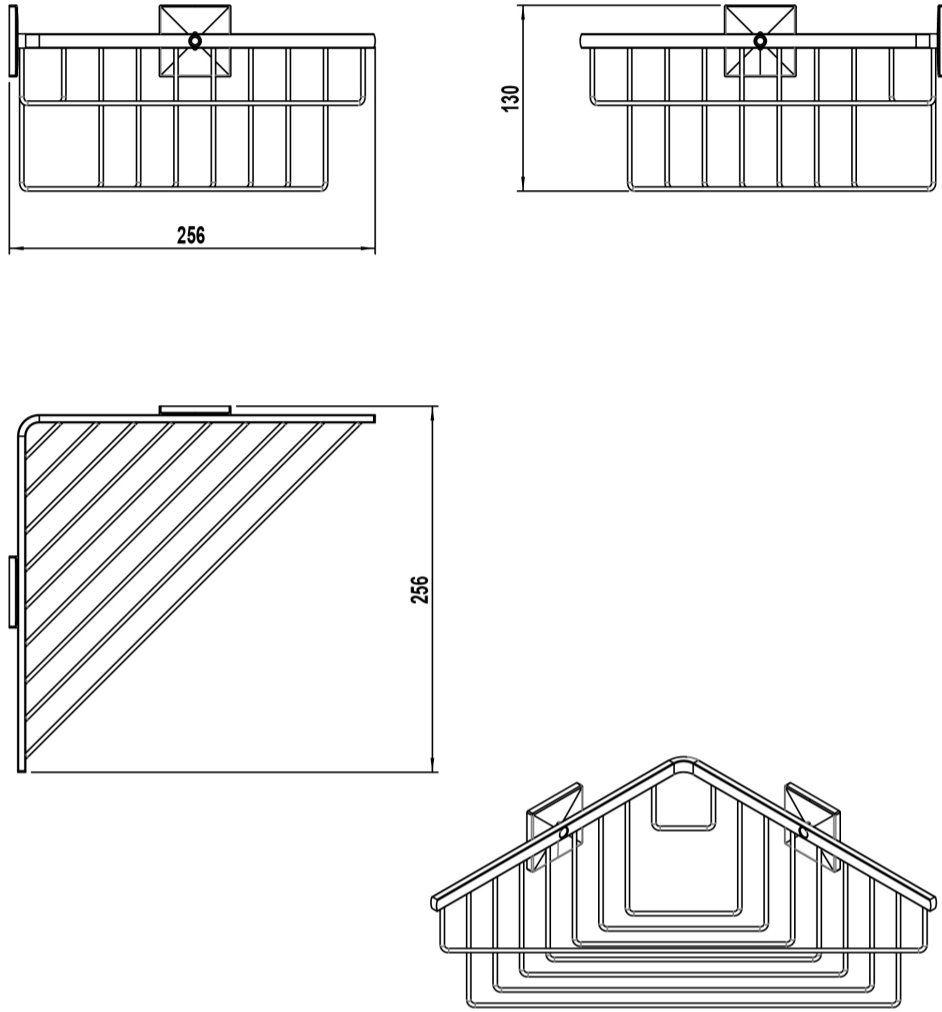

DESCARGAS

2D

- 150.06 KB [↓ Contenedor de ducha de rincón - Técnico (.AI)](#)
- 70.61 KB [↓ Contenedor de ducha de rincón - Técnico (.DWG)](#)
- 418.95 KB [↓ Contenedor de ducha de rincón - Técnico (.DXF)](#)
- 151.03 KB [↓ Contenedor de ducha de rincón - Técnico (.PDF)](#)