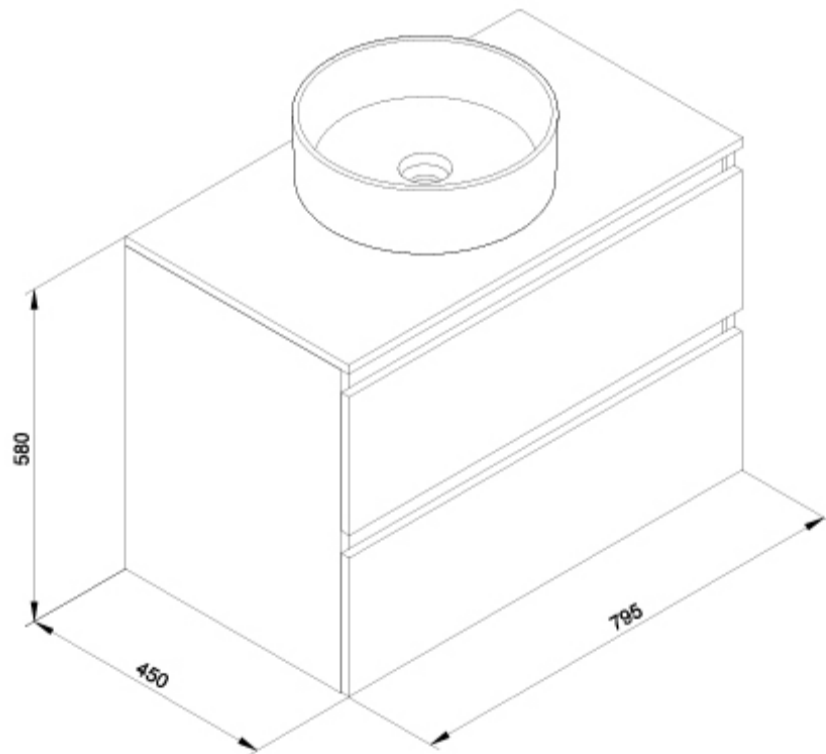

SUGERENCIAS

AMBIENTE

DIBUJOS TÉCNICOS

DESCARGAS

2D

-  66.17 KB  Conjunto Daily 2C 80 cm + Lavabo Hera Round Negro - Técnico (.AI)
-  43.52 KB  Conjunto Daily 2C 80 cm + Lavabo Hera Round Negro - Técnico (.DWG)
-  293.87 KB  Conjunto Daily 2C 80 cm + Lavabo Hera Round Negro - Técnico (.DXF)
-  32.8 KB  Conjunto Daily 2C 80 cm + Lavabo Hera Round Negro - Técnico (.PDF)