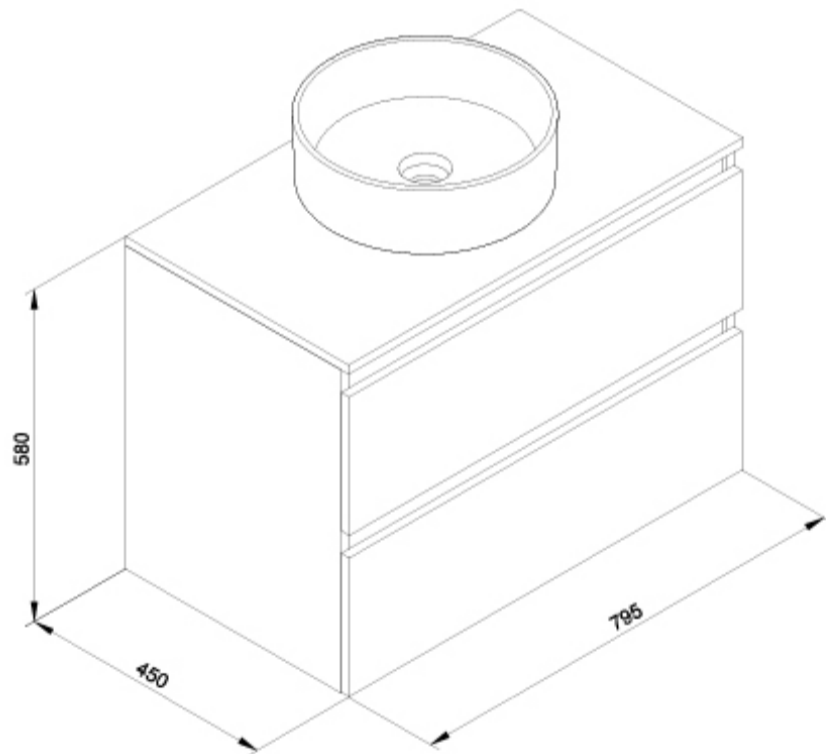

SUGERENCIAS

AMBIENTE

DIBUJOS TÉCNICOS

DESCARGAS

2D

-  66.17 KB  [Conjunto Daily 2C 80 cm + Lavabo Hera Round Negro - Técnico \(.AI\)](#)
-  43.52 KB  [Conjunto Daily 2C 80 cm + Lavabo Hera Round Negro - Técnico \(.DWG\)](#)
-  293.87 KB  [Conjunto Daily 2C 80 cm + Lavabo Hera Round Negro - Técnico \(.DXF\)](#)
-  32.8 KB  [Conjunto Daily 2C 80 cm + Lavabo Hera Round Negro - Técnico \(.PDF\)](#)