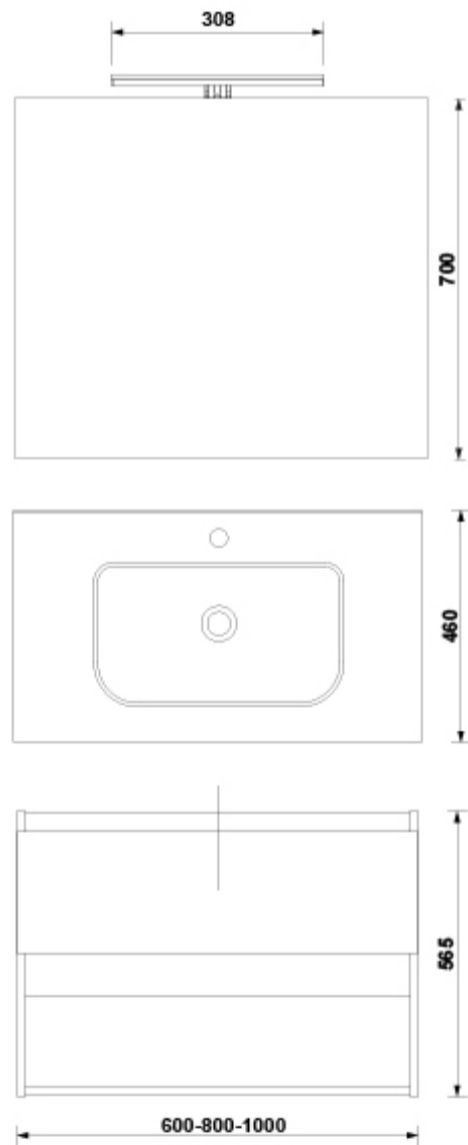

SUGERENCIAS

AMBIENTE

DIBUJOS TÉCNICOS

DESCARGAS

2D

-  357.84 KB  Pack Daily 1C-1H 60 cm. - Técnico (.AI)
-  24.48 KB  Pack Daily 1C-1H 60 cm. - Técnico (.DWG)
-  171.25 KB  Pack Daily 1C-1H 60 cm. - Técnico (.DXF)
-  350.83 KB  Pack Daily 1C-1H 60 cm. - Técnico (.PDF)