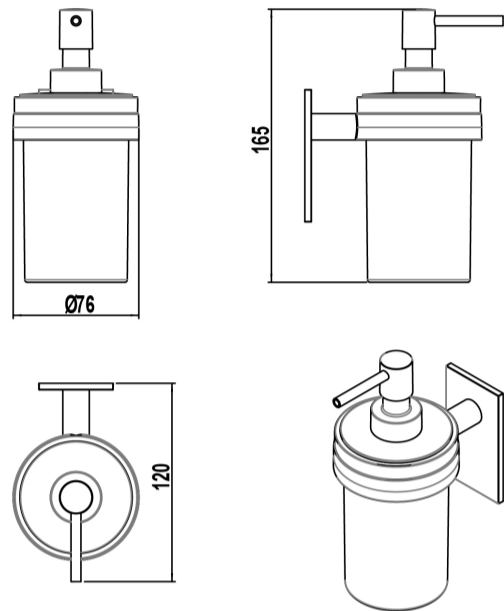

DESCARGAS

2D

- 125.54 KB [↓ Dosificador de pared - Técnico (.AI)](#)
- 51.57 KB [↓ Dosificador de pared - Técnico (.DWG)](#)
- 271.94 KB [↓ Dosificador de pared - Técnico (.DXF)](#)
- 126.51 KB [↓ Dosificador de pared - Técnico (.PDF)](#)