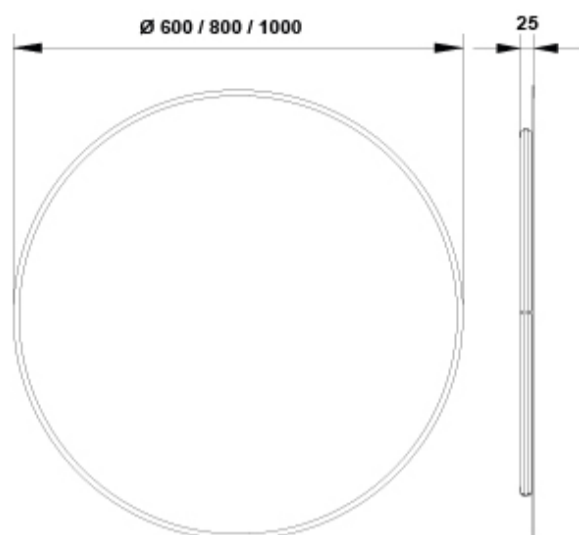

IRON

Espejo Ø 100 cm.

REF: 3850452

Espejo redondo con posibilidad de borde decorativo. 30 W.

PVP: 310,0 €

REF. 3850452

COLORES / ACABADOS

02 01 52
Negro BlancoOro

ARTÍCULOS

Ref.	Producto/Conjunto	Medidas	€/u
3850452	Espejo	100 cm	310,0 €

SUGERENCIAS

INFORMACIÓN DE PRODUCTO

Características

Espejo Iron Ø 100 cm. Con borde decorativo oro.
Iluminación Led integrada. Temperatura de color 4000°K.
Cristal 4 mm. Profundidad 3 mm.

DESCARGAS

2D

-  1.18 MB [↓ Espejo Ø 100 cm. - Técnico \(.AI\)](#)
-  26.26 KB [↓ Espejo Ø 100 cm. - Técnico \(.DWG\)](#)
-  195.05 KB [↓ Espejo Ø 100 cm. - Técnico \(.DXF\)](#)
-  377.15 KB [↓ Espejo Ø 100 cm. - Técnico \(.PDF\)](#)