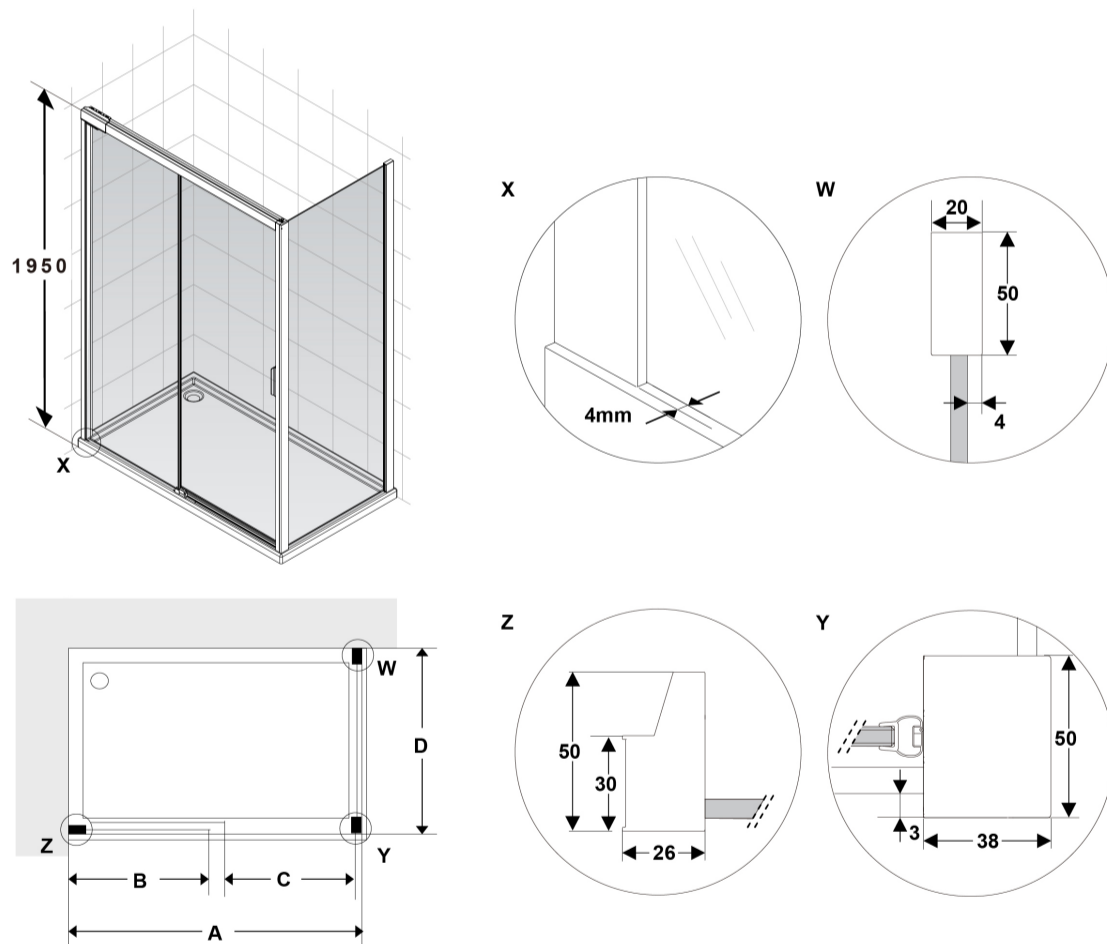

F	A	C	B
1000	Min. 972	360	515
	Max. 1072	460	
1100	Min. 1073	410	565
	Max. 1172	510	
1200	Min. 1173	460	615
	Max. 1272	560	
1300	Min. 1273	510	665
	Max. 1372	610	
1400	Min. 1373	560	715
	Max. 1472	660	
1500	Min. 1473	610	765
	Max. 1572	710	
1600	Min. 1573	660	815
	Max. 1672	760	

LF	D
700	Min. 670
	Max. 705
800	Min. 770
	Max. 805
900	Min. 870
	Max. 905