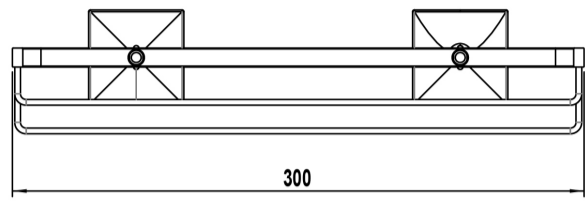

DESCARGAS

2D

- 138.85 KB [Contenedor de ducha 30x13x7 cm - Técnico (.AI)](#)
- 60.88 KB [Contenedor de ducha 30x13x7 cm - Técnico (.DWG)](#)
- 365.66 KB [Contenedor de ducha 30x13x7 cm - Técnico (.DXF)](#)
- 139.82 KB [Contenedor de ducha 30x13x7 cm - Técnico (.PDF)](#)