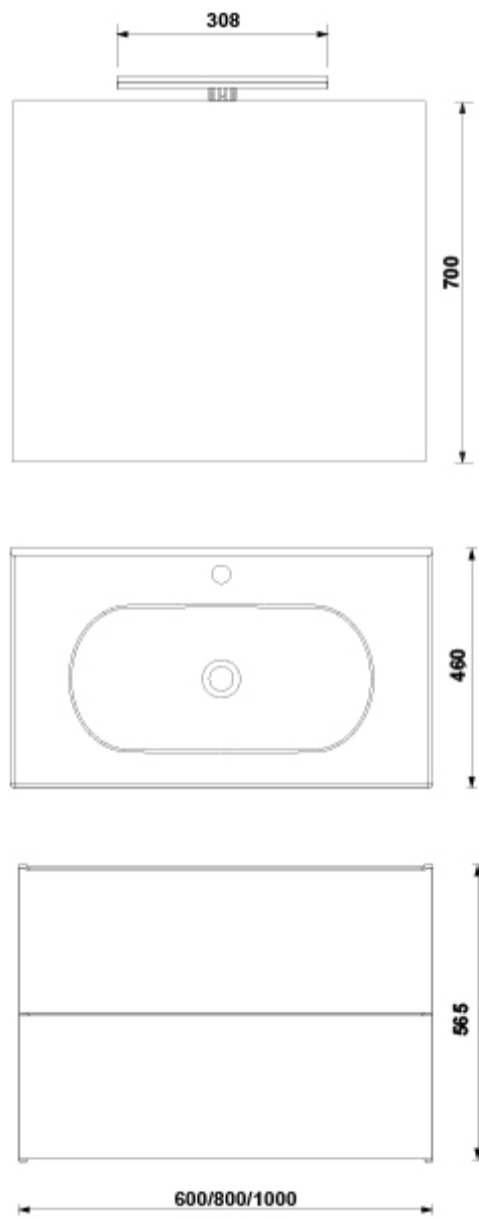

SHONA 2C

Pack Shona 2C 100 cm.

REF: 7918331

Pack compuesto de mueble, lavabo, espejo y luminaria. Con dos amplios cajones y diseño atemporal. Acabado galet mate.

Grifería no incluida.

PVP: 785,0 €

REF. 7918331

COLORES / ACABADOS

21 31
Blanco Galet
mate mate

ARTÍCULOS

Ref.	Producto/Conjunto	Medidas	€/u
7918331	Pack Mueble + Lavabo + Espejo Only + Luminaria Jade	100 x 45,5 x 56,5 cm	785,0 €
Opciones			
7918321	Pack Mueble + Lavabo + Espejo Only + Luminaria Jade	100 x 45,5 x 56,5 cm	785,0 €

SUGERENCIAS

INFORMACIÓN DE PRODUCTO

Características

Mueble Shona 100x45,5 cm acabado galet mate. 2 cajones. Soft Close. Extracción total. Guías Hettich.

Lavabo, Espejo Only y Luminaria Jade 30 LED 8W.

Garantía

DIBUJOS TÉCNICOS

DESCARGAS

2D

-  379.77 KB  Pack Shona 2C 100 cm. - Técnico (.AI)
-  47.8 KB  Pack Shona 2C 100 cm. - Técnico (.DWG)
-  270.4 KB  Pack Shona 2C 100 cm. - Técnico (.DXF)
-  377.1 KB  Pack Shona 2C 100 cm. - Técnico (.PDF)