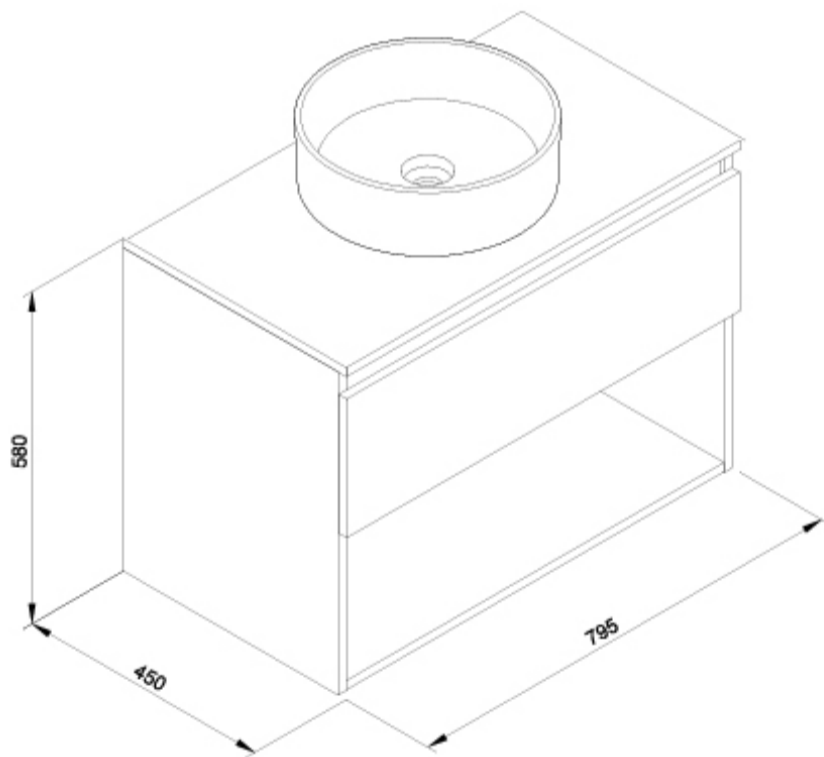

SUGERENCIAS

AMBIENTE

DIBUJOS TÉCNICOS

DESCARGAS

2D

-  66.08 KB [↓ Conjunto Daily 1C-1H 80 cm + Lavabo Hera Round Negro - Técnico \(.AI\)](#)
-  43.43 KB [↓ Conjunto Daily 1C-1H 80 cm + Lavabo Hera Round Negro - Técnico \(.DWG\)](#)
-  291.91 KB [↓ Conjunto Daily 1C-1H 80 cm + Lavabo Hera Round Negro - Técnico \(.DXF\)](#)
-  32.69 KB [↓ Conjunto Daily 1C-1H 80 cm + Lavabo Hera Round Negro - Técnico \(.PDF\)](#)