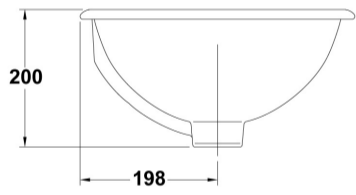

COMPLEMENTOS

SUGERENCIAS

AMBIENTE

DIBUJOS TÉCNICOS

DESCARGAS

2D

-  70.16 KB  Lavabo Ø 39,5 cm. - Técnico (.AI)
-  22.77 KB  Lavabo Ø 39,5 cm. - Técnico (.DWG)
-  147.14 KB  Lavabo Ø 39,5 cm. - Técnico (.DXF)
-  80.62 KB  Lavabo Ø 39,5 cm. - Técnico (.PDF)

3D

-  424.38 KB  Lavabo Ø 39,5 cm. - 3D (.DWG)

bimobject

-  ArchiCAD 
-  Revit 