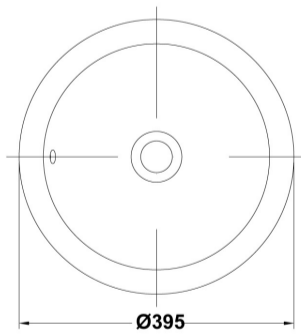

REF. 04220

COLORES / ACABADOS

01
Blanco

ARTÍCULOS

Ref.	Producto/Conjunto	Medidas	€/u
04220	Lavabo con rebosadero	Ø 39,5 cm	145,0 €

INFORMACIÓN DE PRODUCTO

Características

Lavabo Jara de Ø 39,5 cm. con rebosadero. Sin orificio de grifería. / 5,1 kg. / 24 unidades palet. Posibilidad de instalación de encimera o semiempotrar. Plantilla de corte circular de 37 cm.

COMPLEMENTOS

SUGERENCIAS

AMBIENTE

DIBUJOS TÉCNICOS

DESCARGAS

2D

-  70.16 KB  Lavabo Ø 39,5 cm. - Técnico (.AI)
-  22.77 KB  Lavabo Ø 39,5 cm. - Técnico (.DWG)
-  147.14 KB  Lavabo Ø 39,5 cm. - Técnico (.DXF)
-  80.62 KB  Lavabo Ø 39,5 cm. - Técnico (.PDF)

3D

-  424.38 KB  Lavabo Ø 39,5 cm. - 3D (.DWG)

bimobject

-  ArchiCAD 
-  Revit 