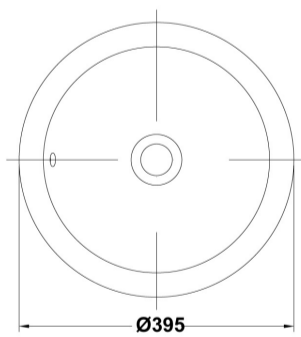

REF. 04220

COLORES / ACABADOS

01
Blanco

ARTÍCULOS

Ref.	Producto/Conjunto	Medidas	€/u
04220	Lavabo con rebosadero	Ø 39,5 cm	145,0 €

INFORMACIÓN DE PRODUCTO

Características

Lavabo Jara de Ø 39,5 cm. con rebosadero. Sin orificio de grifería. / 5,1 kg. / 24 unidades palet. Posibilidad de instalación de encimera o semiempotrar. Plantilla de corte circular de 37 cm.

COMPLEMENTOS

SUGERENCIAS

AMBIENTE

DIBUJOS TÉCNICOS

DESCARGAS

2D

-  70.16 KB  Lavabo Ø 39,5 cm. - Técnico (.AI)
-  22.77 KB  Lavabo Ø 39,5 cm. - Técnico (.DWG)
-  147.14 KB  Lavabo Ø 39,5 cm. - Técnico (.DXF)
-  80.62 KB  Lavabo Ø 39,5 cm. - Técnico (.PDF)

3D

-  424.38 KB  Lavabo Ø 39,5 cm. - 3D (.DWG)

bimobject

-  ArchiCAD 
-  Revit 