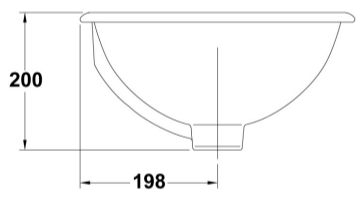

COMPLEMENTOS

SUGERENCIAS

AMBIENTE

DIBUJOS TÉCNICOS

DESCARGAS

2D

-  70.16 KB  Lavabo Ø 39,5 cm. - Técnico (.AI)
-  22.77 KB  Lavabo Ø 39,5 cm. - Técnico (.DWG)
-  147.14 KB  Lavabo Ø 39,5 cm. - Técnico (.DXF)
-  80.62 KB  Lavabo Ø 39,5 cm. - Técnico (.PDF)

3D

-  424.38 KB  Lavabo Ø 39,5 cm. - 3D (.DWG)

bimobject

-  ArchiCAD 
-  Revit 