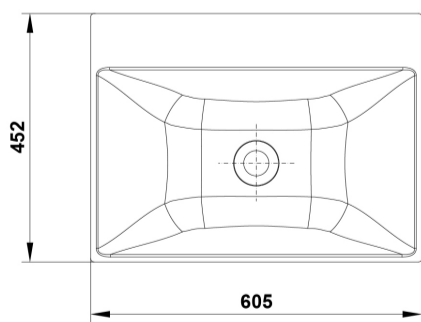

COMPLEMENTOS

SUGERENCIAS

INFORMACIÓN DE PRODUCTO

Características

Lavabo Albus de 60x45 cm sin rebosadero. Sin orificio de grifería. Esmaltado por los cuatro lados. / 18 kg / 32 unidades palet.

Información de utilidad

AMBIENTE

DIBUJOS TÉCNICOS

DESCARGAS

2D

-  101.18 KB  Lavabo de sobre-encimera 60x45 cm. - Técnico (.AI)
-  60.1 KB  Lavabo de sobre-encimera 60x45 cm. - Técnico (.DWG)
-  363.22 KB  Lavabo de sobre-encimera 60x45 cm. - Técnico (.DXF)
-  103.75 KB  Lavabo de sobre-encimera 60x45 cm. - Técnico (.PDF)