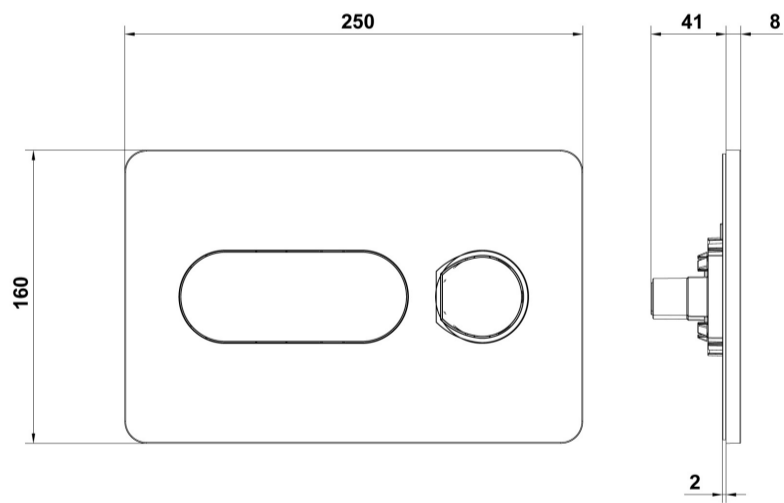

#### ARTÍCULOS

Ref.	Producto/Conjunto	Medidas €/u
5056170	Pulsador Doble descarga Eon8 Cromo mate	53,0 €
<b>Componentes/Instalación</b>		
55483	WC Full Frame Eon. Sistema de instalación para inodoro suspendido en pared ligera. Descarga 6/3 litros, 4,5/3 litros y 4/2 litros.	244,0 €
55480	WC Full Frame Eon Compact. Sistema de instalación para inodoro suspendido en pared ligera. Descarga 6/3 litros, 4,5/3 litros y 4/2 litros.	265,0 €
55485	WC Full Frame Eon Freestanding. Sistema de instalación para inodoro suspendido autoportante. Descarga 6/3 litros, 4,5/3 litros y 4/2 litros.	305,0 €
55484	WC Full Frame Gala Innova. Sistema de instalación para inodoro suspendido Gala Innova. Incluye flexo de alimentación y tubo corrugado para Shower Toilets. Descarga 6/3 litros, 4,5/3 litros y 4/2 litros.	368,0 €
55481	WC Half Frame Eon Compact. Sistema de instalación para inodoro suspendido en pared de obra. Descarga 6/3 litros, 4,5/3 litros y 4/2 litros.	211,0 €
55482	WC Tank Eon Compact. Sistema de instalación para inodoro no suspendido en pared de obra y pared ligera. Descarga 6/3 litros, 4,5/3 litros y 4/2 litros.	141,0 €

#### AMBIENTE

DIBUJOS TÉCNICOS

---